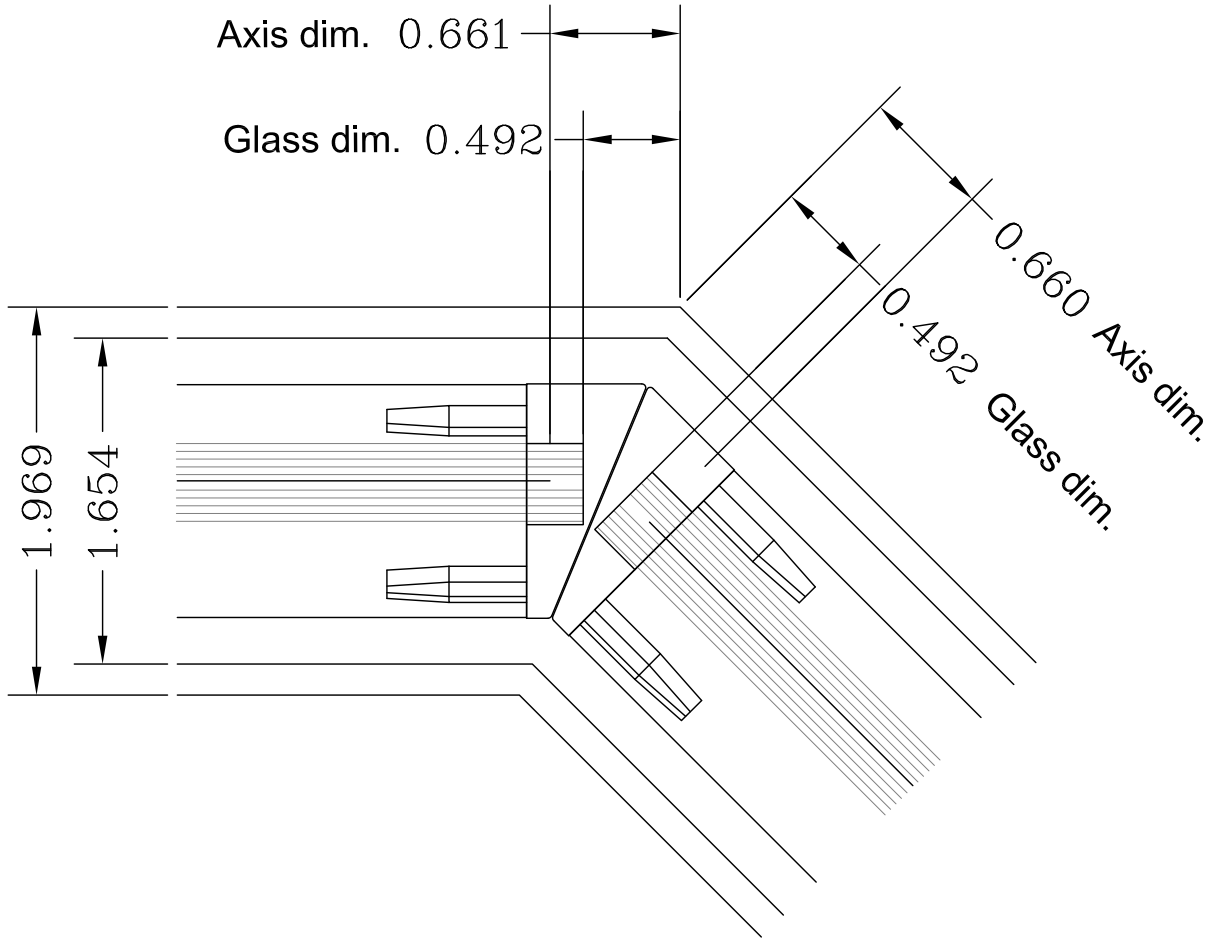

SLIDE AND STACK

Corner 135°

C08

1503 W. San Pedro St., Gilbert, Arizona 85233
VOICE: 480-892-2600 / FAX : 480-892-0951

DATE:
1/24/11

E:\DRAWINGS\BROPAGES\M\LDWG

SCALE: 1:1