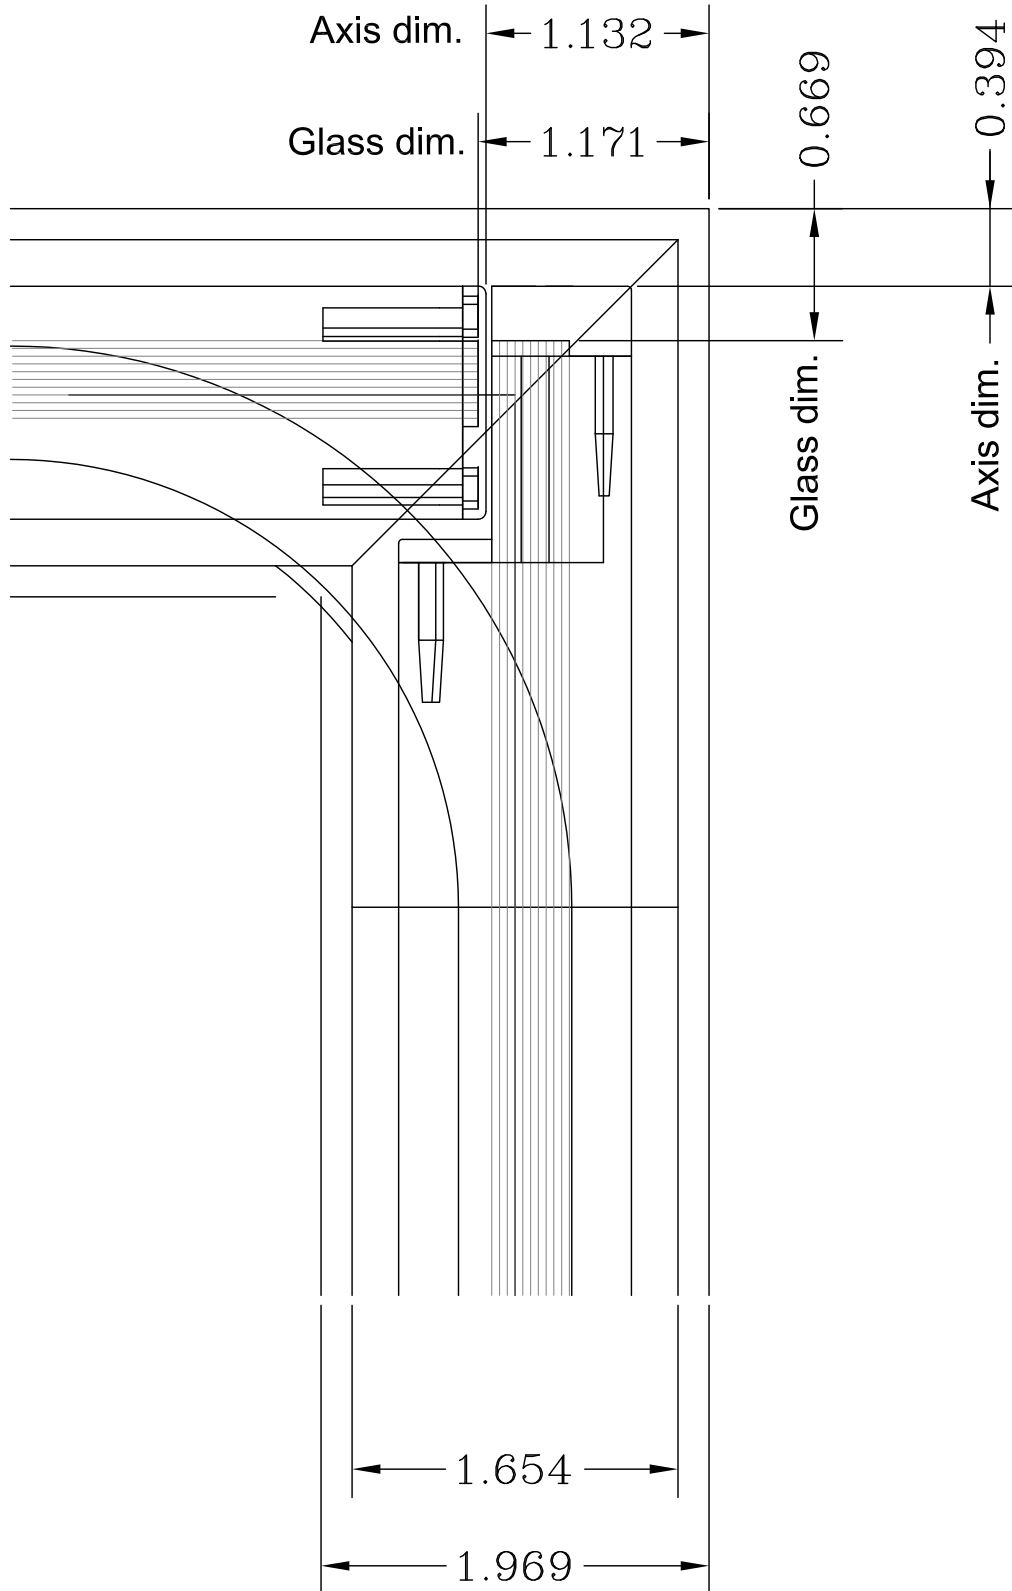

SLIDE AND STACK

90° CORNER

1503 W. San Pedro St., Gilbert, Arizona 85233
VOICE: 480-892-2600 / FAX : 480-892-0951

CO7

DATE:
1/24/11

R:\DRAWINGS\BROPAGES\M.M.DWG

SCALE: 1:1