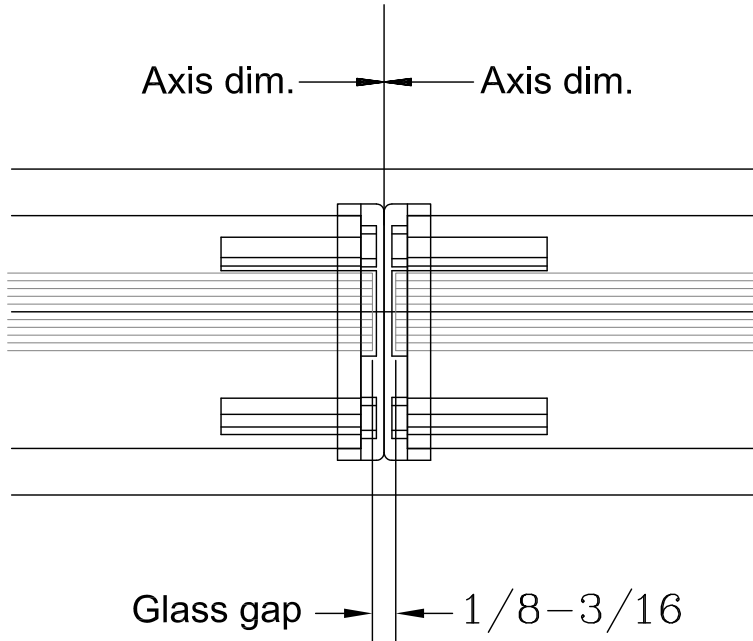

SLIDE AND STACK
CENTRAL CONNECTION

C06

1503 W. San Pedro St., Gilbert, Arizona 85233
VOICE: 480-892-2600 / FAX : 480-892-0951

DATE:
1/24/11
E:\DRAWINGS\BROPAGES\M\LDWG

SCALE: 1:1