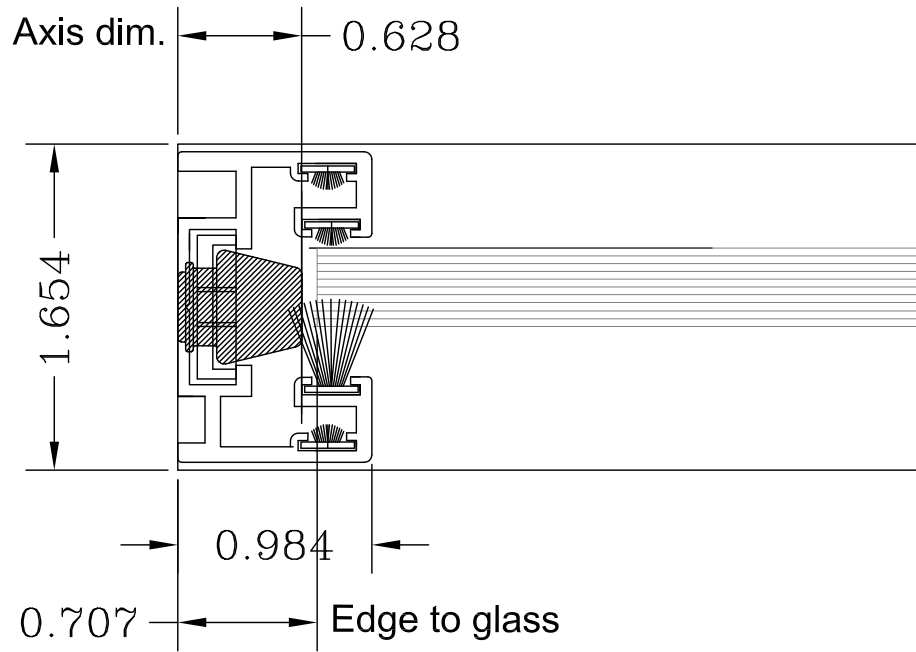

SLIDE AND STACK

Wall jamb, sliding side

1503 W. San Pedro St., Gilbert, Arizona 85233
VOICE: 480-892-2600 / FAX : 480-892-0951

C05

DATE:
1/24/11

R:\DRAWINGS\BROFACES\M.M.DWG

SCALE: 1:1