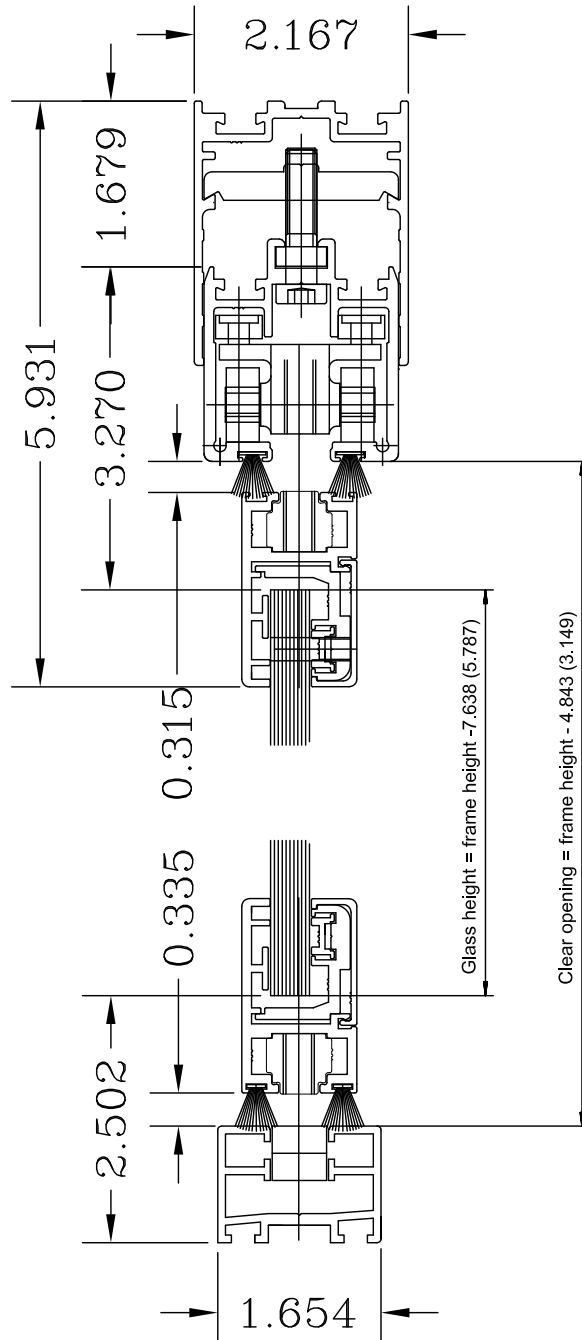

SLIDE AND STACK

Vertical section

C03

1503 W. San Pedro St., Gilbert, Arizona 85233
VOICE: 480-892-2600 / FAX : 480-892-0951

DATE:
1/24/11

R:\DRAWINGS\BROPAGES\W.M.DWG

SCALE: 1:2