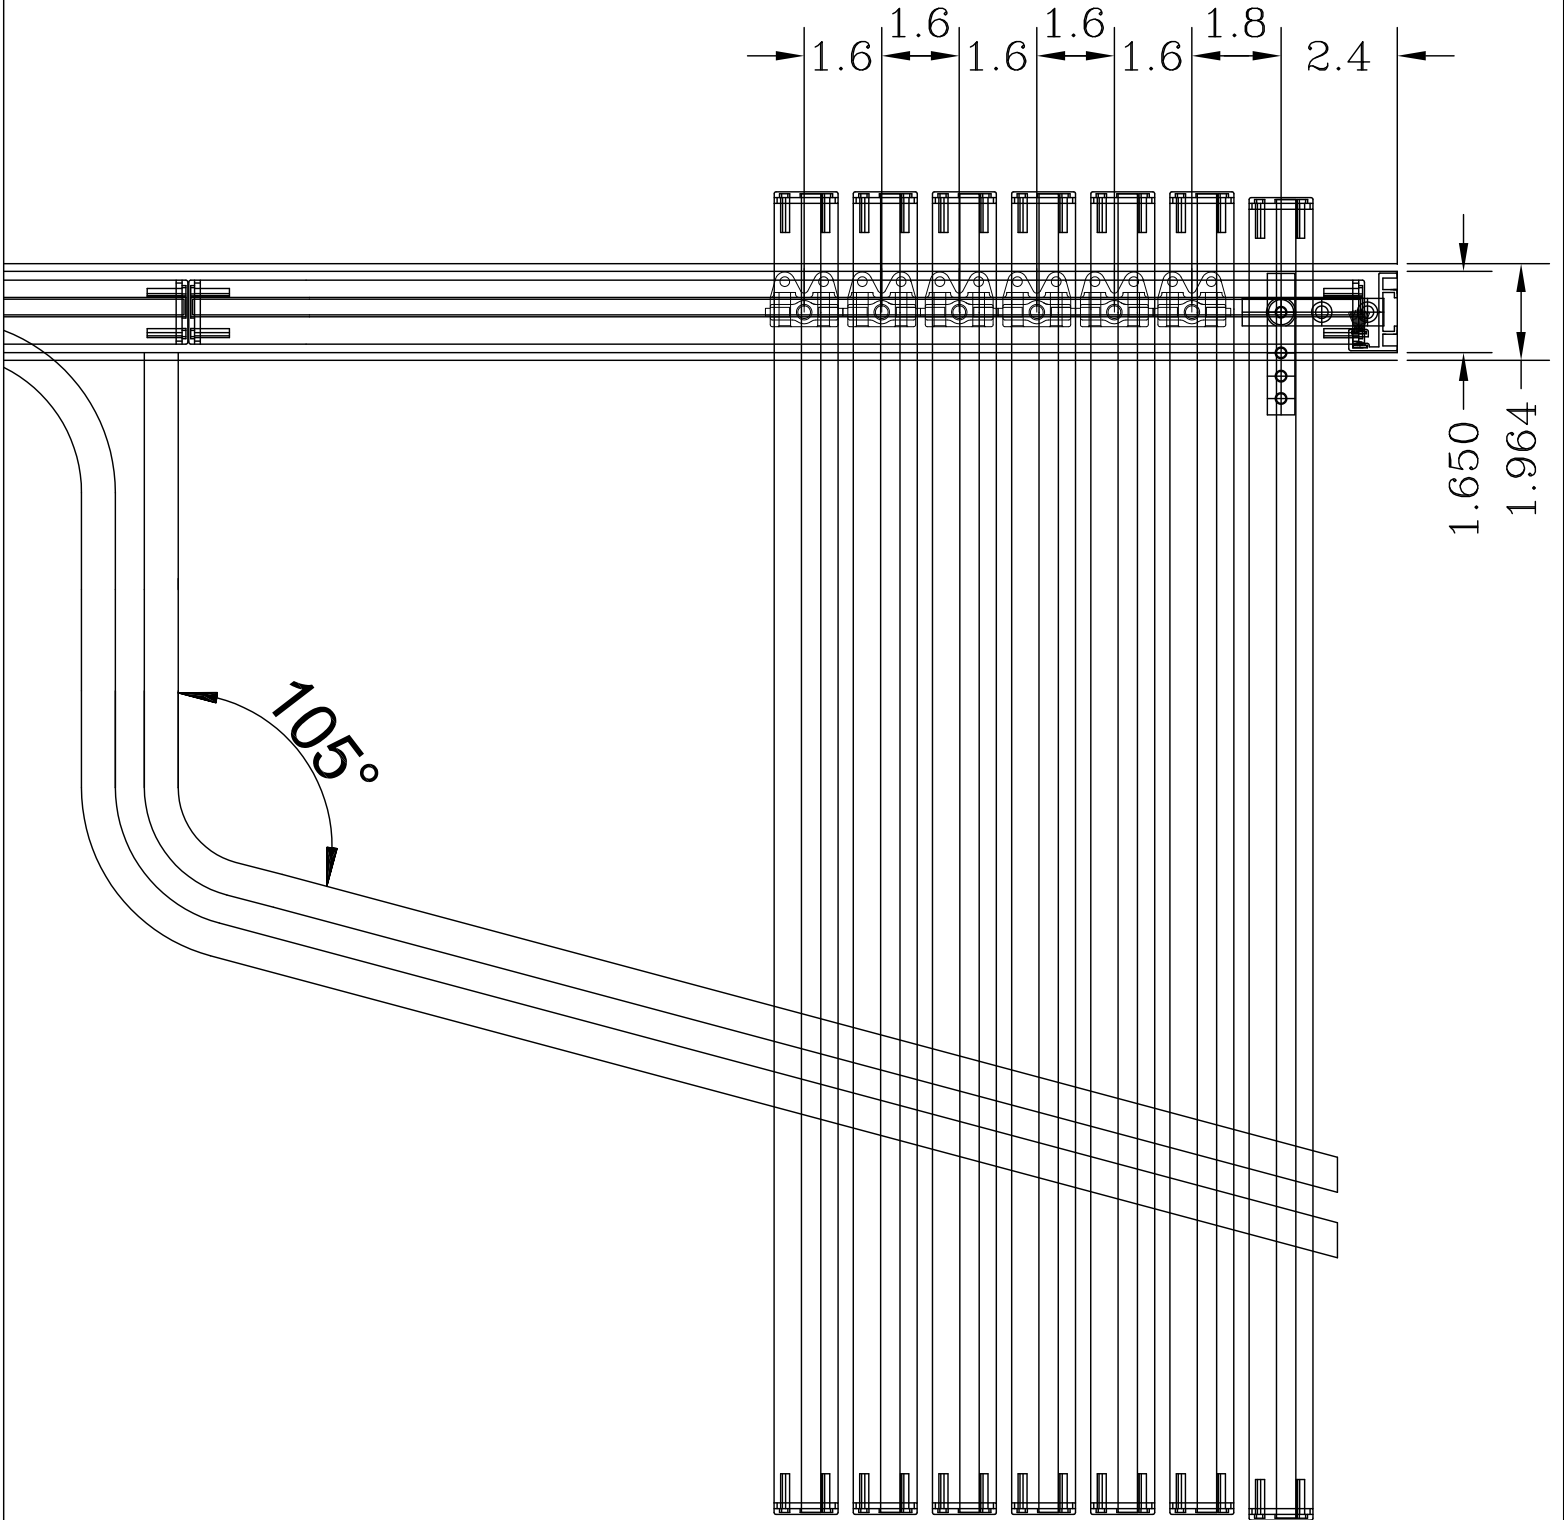

SLIDE AND STACK

Stacking configuration (sample) FANTASY

1503 W. San Pedro St., Gilbert, Arizona 85233

VOICE: 480-892-2600 / FAX : 480-892-0951

CO1

DATE:

1/24/11

E:\DRAWINGS\BROPAGES\M\M.DWG

SCALE: 1:4