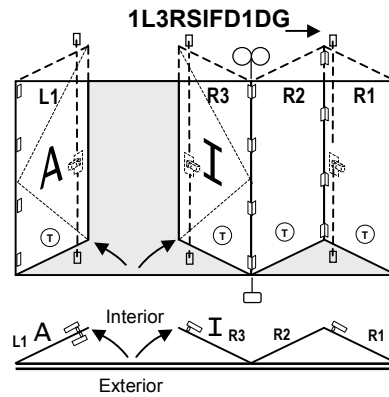

Height	745 Hinge Count
0 - 77	10
78 - 108	14
109 - 120	18