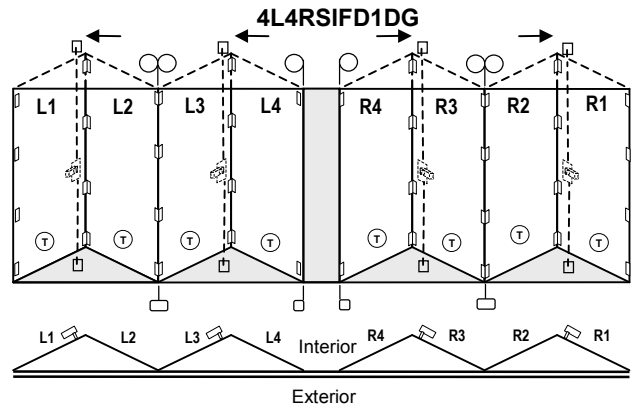

Folding Door (FD1) Configurations

Lc8

1503 W. San Pedro St., Gilbert, Arizona 85233
VOICE: 480-892-2600/FAX : 480-892-0951/WWW.HERITAGEWINDOWS.COM

DATE:
06/13/11

Height	745 Hinge Count
0 - 77	20
78 - 108	28
109 - 120	36