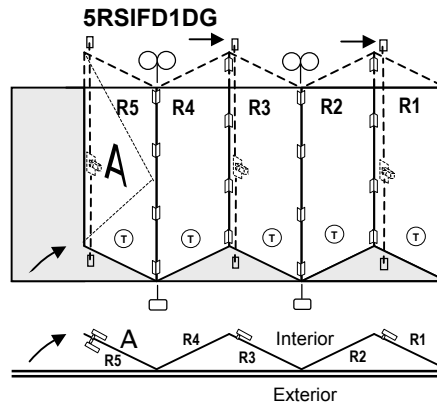

Height	745 Hinge Count
0 - 77	11
78 - 108	16
109 - 120	21