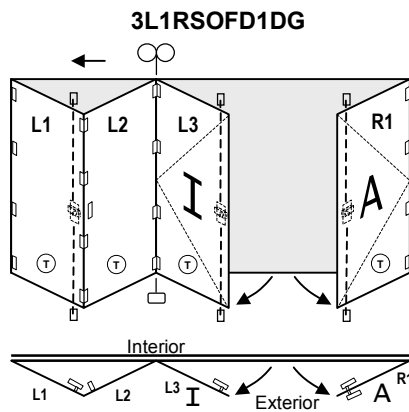

Height	745 Hinge Count
0 - 77	10
78 - 108	14
109 - 120	18