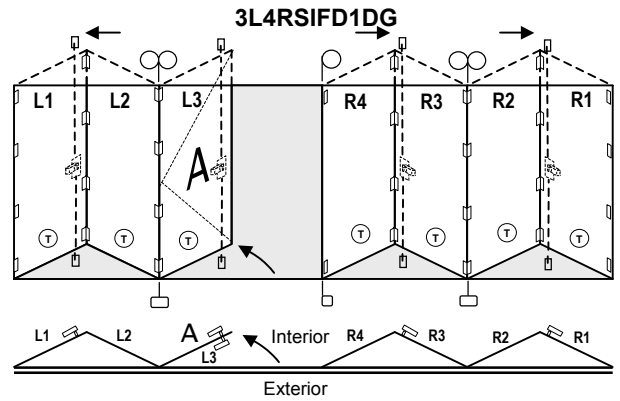

Folding Door (FD1) Configurations

1503 W. San Pedro St., Gilbert, Arizona 85233
VOICE: 480-892-2600/FAX : 480-892-0951/WWW.HERITAGEWINDOWS.COM

Lc7

DATE:
06/13/11

Height	745 Hinge Count
0 - 77	17
78 - 108	24
109 - 120	31