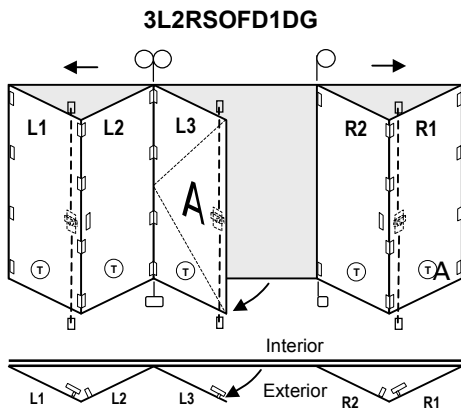

Folding Door (FD1) Configurations

Lc5

1503 W. San Pedro St., Gilbert, Arizona 85233
VOICE: 480-892-2600/FAX : 480-892-0951/WWW.HERITAGEWINDOWS.COM

DATE:
06/13/11

Height	745 Hinge Count
0 - 77	13
78 - 108	18
109 - 120	23