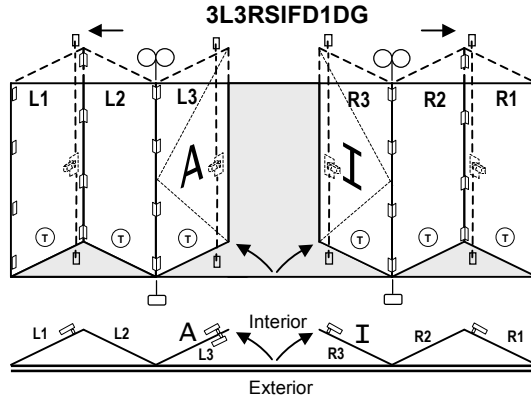

Folding Door (FD1) Configurations

1503 W. San Pedro St., Gilbert, Arizona 85233
VOICE: 480-892-2600/FAX : 480-892-0951/WWW.HERITAGEWINDOWS.COM

Lc6

DATE:
06/13/11

Height	745 Hinge Count
0 -77	14
78 -108	20
109 - 120	26