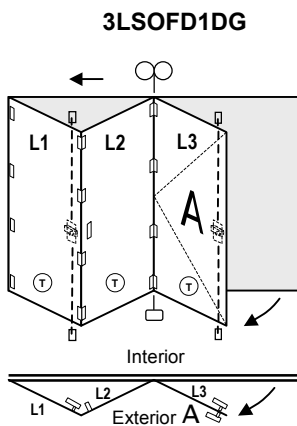

Height	745 Hinge Count
0 - 77	7
78 - 108	10
109 - 120	13