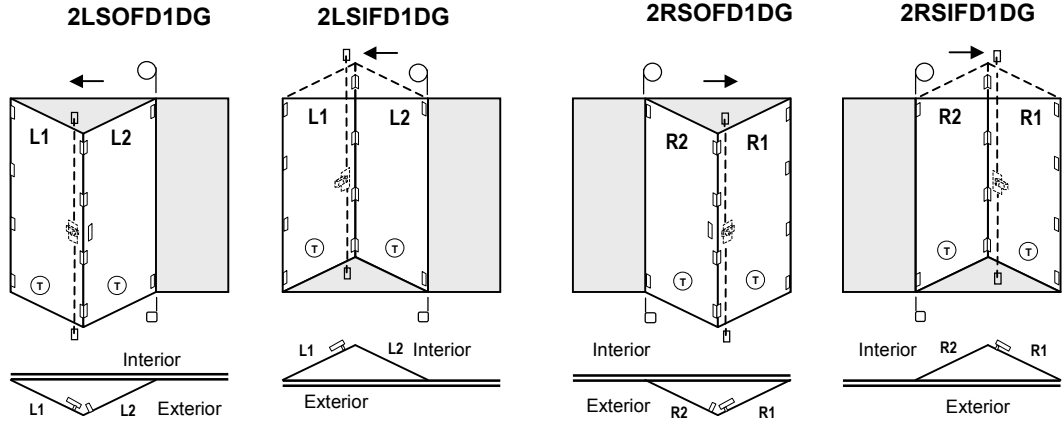

Folding Door (FD1) Configurations

1503 W. San Pedro St., Gilbert, Arizona 85233
VOICE: 480-892-2600/FAX : 480-892-0951/WWW.HERITAGEWINDOWS.COM

Lc2

DATE:
06/13/11

Height	745 Hinge Count
0 - 77	6
78 - 108	8
109 - 120	10