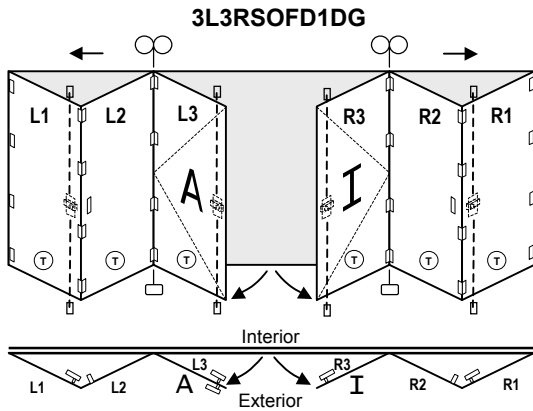

Folding Door (FD1) Configurations

1503 W. San Pedro St., Gilbert, Arizona 85233
VOICE: 480-892-2600/FAX : 480-892-0951/WWW.HERITAGEWINDOWS.COM

Lc6

DATE:
06/13/11

Height	745 Hinge Count
0 -77	14
78 -108	20
109 - 120	26