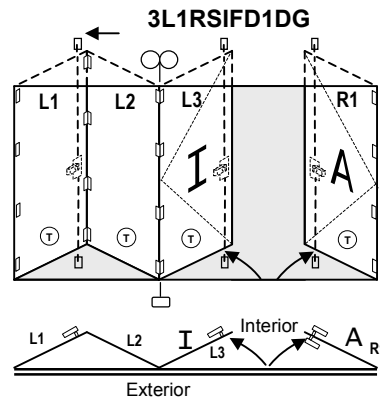

Height	745 Hinge Count
0 - 77	10
78 - 108	14
109 - 120	18