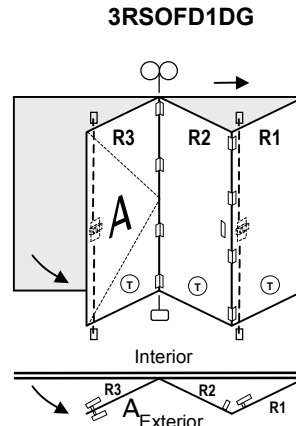

Height	745 Hinge Count
0 - 77	7
78 - 108	10
109 - 120	13