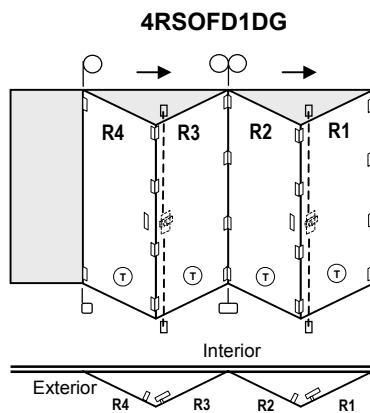

Height	745 Hinge Count
0 - 77	10
78 - 108	14
109 - 120	18