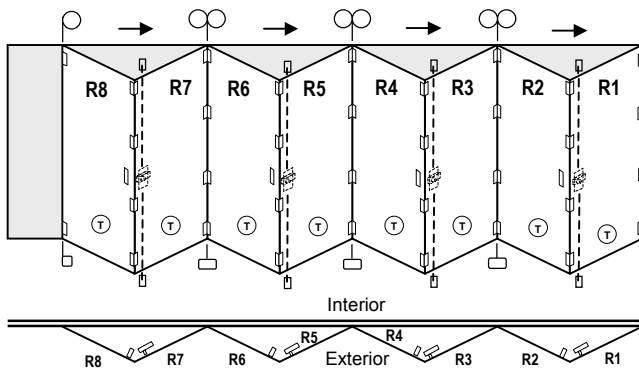

Folding Door (FD1) Configurations

Lc 10

1503 W. San Pedro St., Gilbert, Arizona 85233
VOICE: 480-892-2600/FAX : 480-892-0951/WWW.HERITAGEWINDOWS.COM

DATE:
06/13/11

Height	745 Hinge Count
0 - 77	18
78 - 108	26
109 - 120	34

8RSOFD1DG