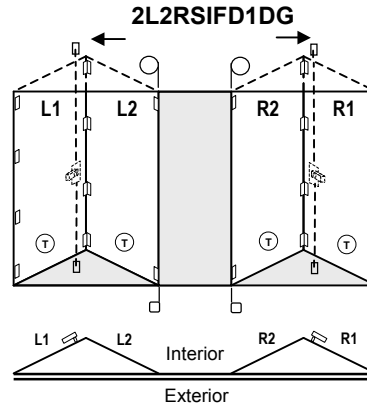

Folding Door (FD1) Configurations

1503 W. San Pedro St., Gilbert, Arizona 85233
VOICE: 480-892-2600/FAX : 480-892-0951/WWW.HERITAGEWINDOWS.COM

Lc3

DATE:
06/13/11

Height	745 Hinge Count
0 - 77	12
78 - 108	16
109 - 120	20