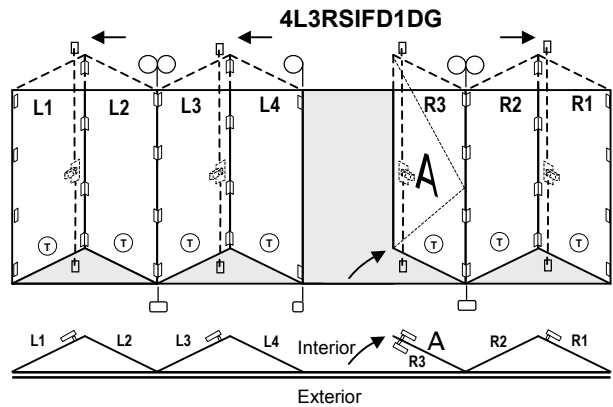

Height	745 Hinge Count
0 -77	17
78 -108	24
109 - 120	31