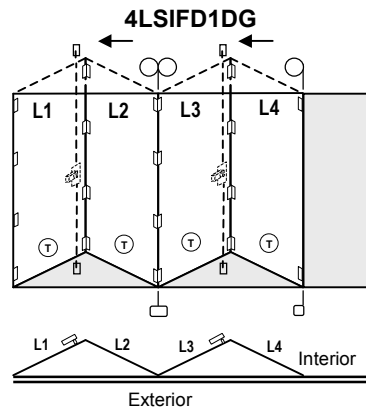

Height	745 Hinge Count
0 - 77	10
78 - 108	14
109 - 120	18