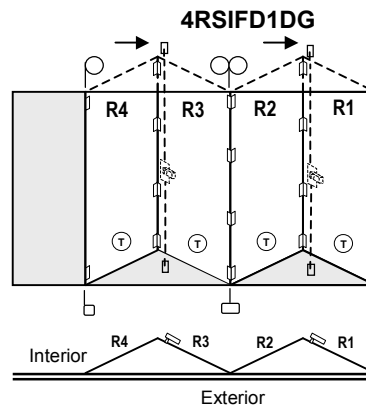

Height	745 Hinge Count
0 - 77	10
78 - 108	14
109 - 120	18