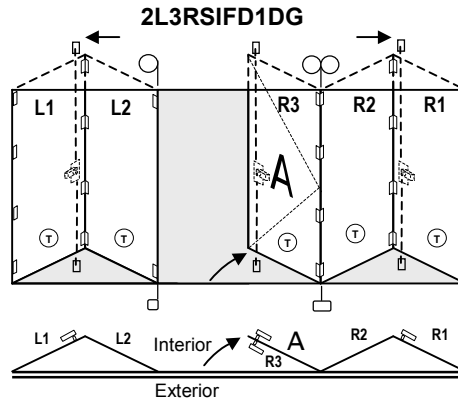

Folding Door (FD1) Configurations

Lc5

1503 W. San Pedro St., Gilbert, Arizona 85233
VOICE: 480-892-2600/FAX : 480-892-0951/WWW.HERITAGEWINDOWS.COM

DATE:
06/13/11

Height	745 Hinge Count
0 - 77	13
78 - 108	18
109 - 120	23