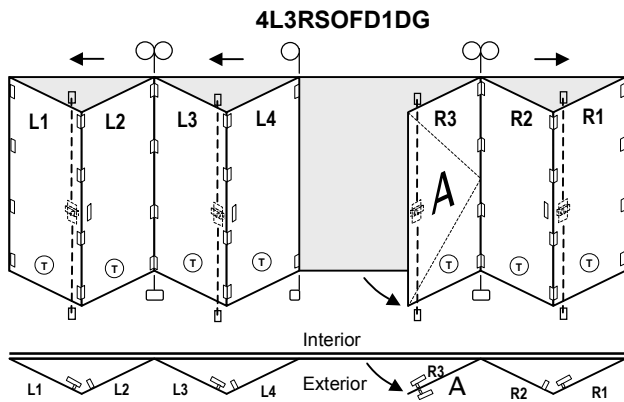

Height	745 Hinge Count
0 -77	17
78 -108	24
109 - 120	31