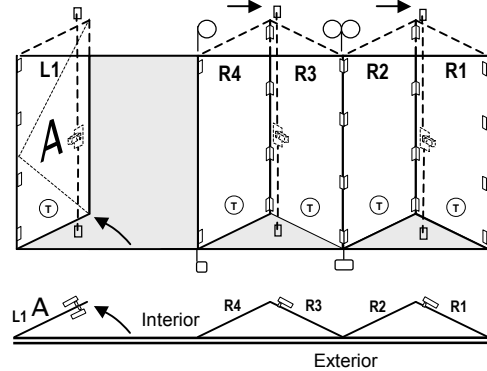

1L4RSIFD1DG