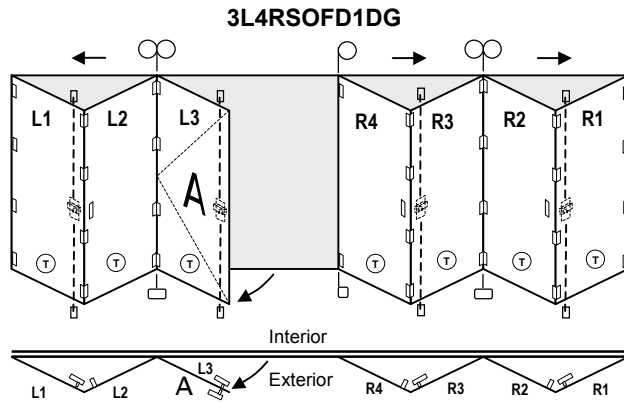

Folding Door (FD1) Configurations

1503 W. San Pedro St., Gilbert, Arizona 85233
VOICE: 480-892-2600/FAX : 480-892-0951/WWW.HERITAGEWINDOWS.COM

Lc7

DATE:
06/13/11

Height	745 Hinge Count
0 - 77	17
78 - 108	24
109 - 120	31