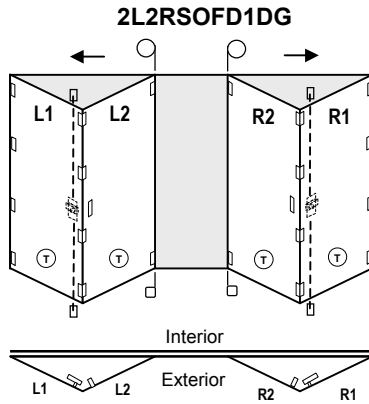

Folding Door (FD1) Configurations

1503 W. San Pedro St., Gilbert, Arizona 85233
VOICE: 480-892-2600/FAX : 480-892-0951/WWW.HERITAGEWINDOWS.COM

Lc3

DATE:
06/13/11

Height	745 Hinge Count
0 - 77	12
78 - 108	16
109 - 120	20