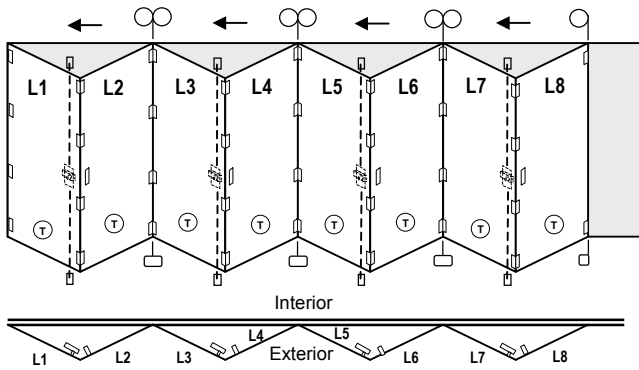

Folding Door (FD1) Configurations

Lc 10

1503 W. San Pedro St., Gilbert, Arizona 85233
VOICE: 480-892-2600/FAX : 480-892-0951/WWW.HERITAGEWINDOWS.COM

DATE:
06/13/11

Height	745 Hinge Count
0 - 77	18
78 - 108	26
109 - 120	34

8LSOFD1DG