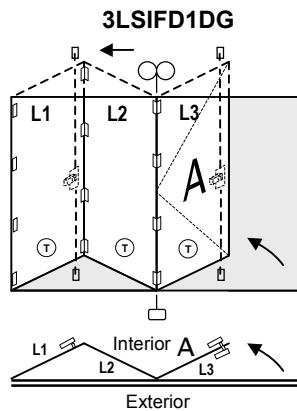

Height	745 Hinge Count
0 - 77	7
78 - 108	10
109 - 120	13