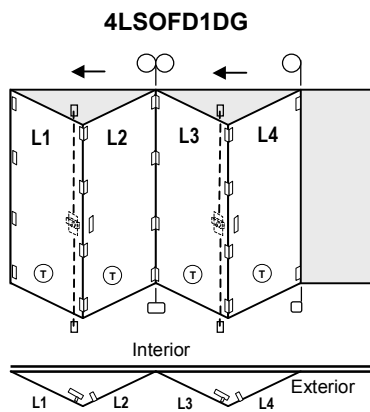

Height	745 Hinge Count
0 - 77	10
78 - 108	14
109 - 120	18