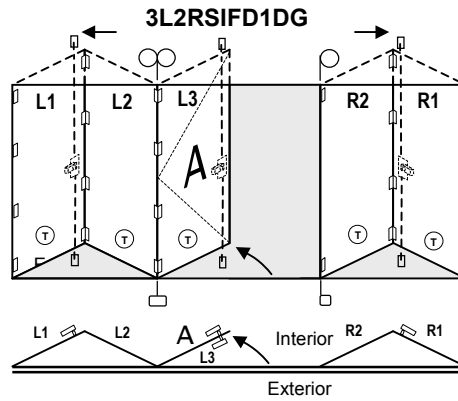

Folding Door (FD1) Configurations

Lc5

1503 W. San Pedro St., Gilbert, Arizona 85233
VOICE: 480-892-2600/FAX : 480-892-0951/WWW.HERITAGEWINDOWS.COM

DATE:
06/13/11

Height	745 Hinge Count
0 - 77	13
78 - 108	18
109 - 120	23