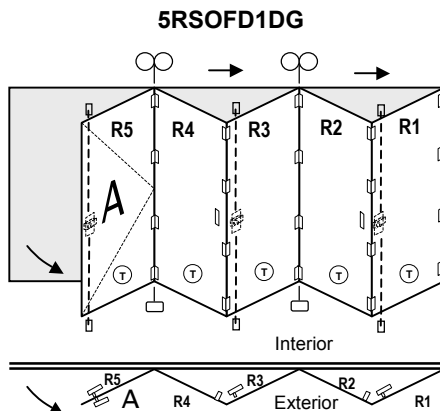

Height	745 Hinge Count
0 - 77	11
78 - 108	16
109 - 120	21