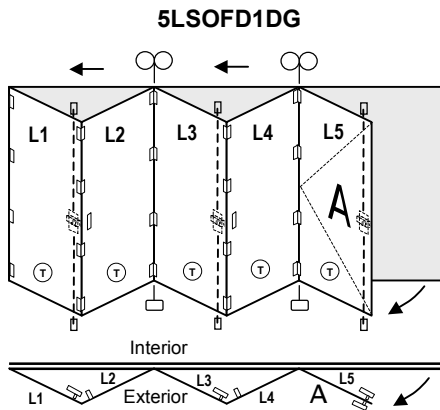

Height	745 Hinge Count
0 - 77	11
78 - 108	16
109 - 120	21