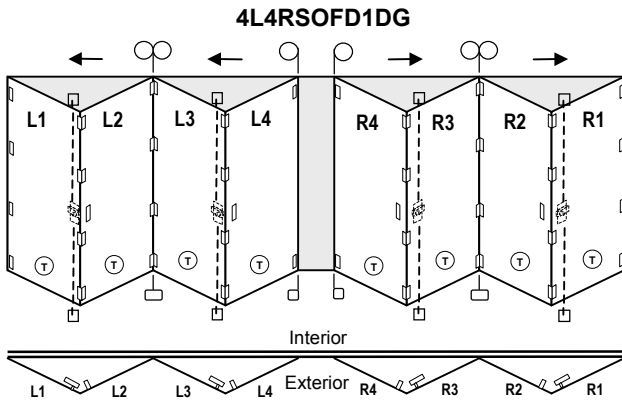

Folding Door (FD1) Configurations

Lc8

1503 W. San Pedro St., Gilbert, Arizona 85233
VOICE: 480-892-2600/FAX : 480-892-0951/WWW.HERITAGEWINDOWS.COM

DATE:
06/13/11

Height	745 Hinge Count
0 - 77	20
78 - 108	28
109 - 120	36