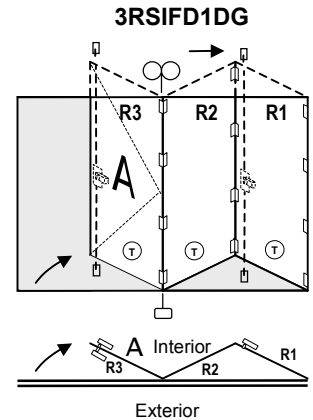

Height	745 Hinge Count
0 - 77	7
78 - 108	10
109 - 120	13