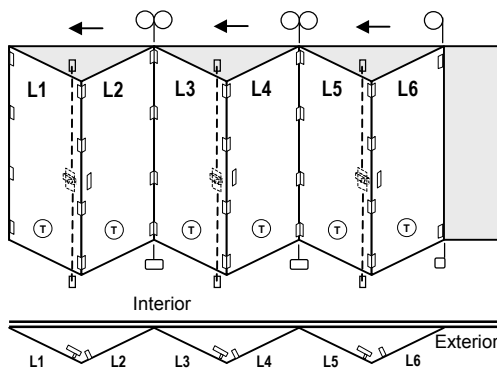

Folding Door (FD1) Configurations

Lc9

1503 W. San Pedro St., Gilbert, Arizona 85233
VOICE: 480-892-2600/FAX : 480-892-0951/WWW.HERITAGEWINDOWS.COM

DATE:
06/13/11

Height	745 Hinge Count
0 -77	14
78 -108	20
109 - 120	26

6LSOFD1DG