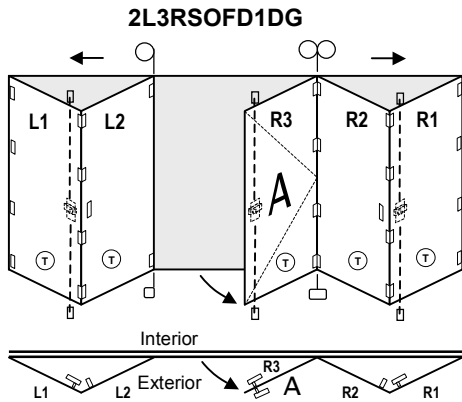

Folding Door (FD1) Configurations

Lc5

1503 W. San Pedro St., Gilbert, Arizona 85233
VOICE: 480-892-2600/FAX : 480-892-0951/WWW.HERITAGEWINDOWS.COM

DATE:
06/13/11

Height	745 Hinge Count
0 - 77	13
78 - 108	18
109 - 120	23