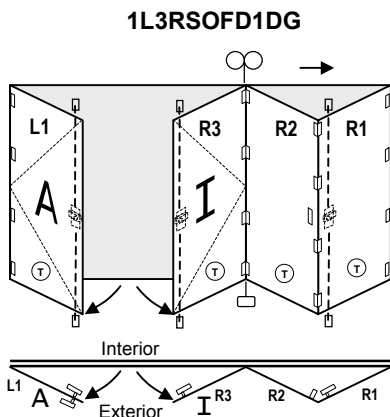

Height	745 Hinge Count
0 - 77	10
78 - 108	14
109 - 120	18