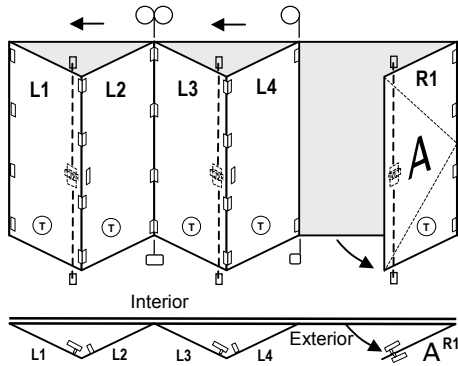

Folding Door (FD1) Configurations

Lc4

1503 W. San Pedro St., Gilbert, Arizona 85233
VOICE: 480-892-2600/FAX : 480-892-0951/WWW.HERITAGEWINDOWS.COM

DATE:
06/13/11

Height	745 Hinge Count
0 -77	13
78 -108	20
109 - 120	25

4L1RSOFD1DG