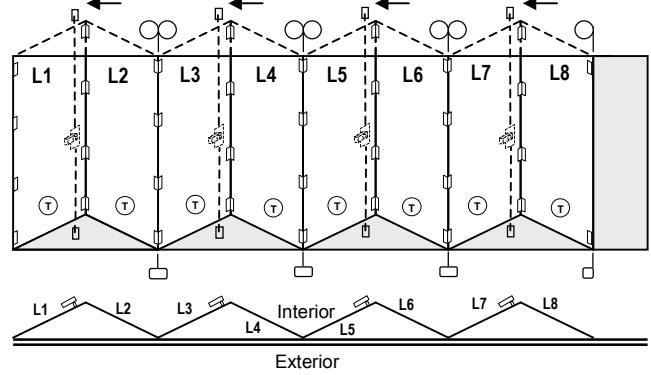

Folding Door (FD1) Configurations

Lc 10

1503 W. San Pedro St., Gilbert, Arizona 85233
VOICE: 480-892-2600/FAX : 480-892-0951/WWW.HERITAGEWINDOWS.COM

DATE:
06/13/11

Height	745 Hinge Count
0 - 77	18
78 - 108	26
109 - 120	34

8LSIFD1DG