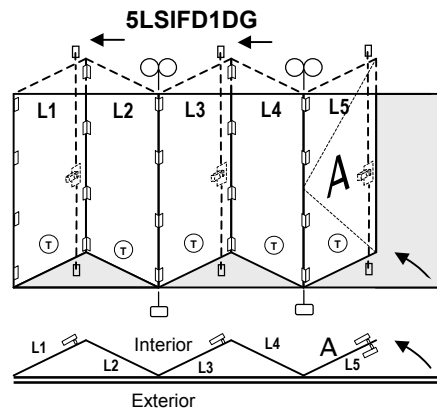

Height	745 Hinge Count
0 - 77	11
78 - 108	16
109 - 120	21