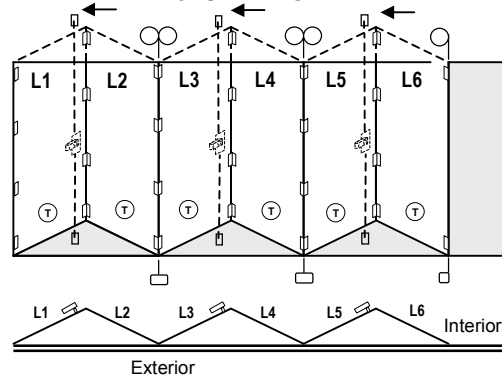

Folding Door (FD1) Configurations

Lc9

1503 W. San Pedro St., Gilbert, Arizona 85233
VOICE: 480-892-2600/FAX : 480-892-0951/WWW.HERITAGEWINDOWS.COM

DATE:
06/13/11

Height	745 Hinge Count
0 -77	14
78 -108	20
109 - 120	26

6LSIFD1DG

Height	745 Hinge Count
0 -77	15
78 -108	22
109 - 120	29