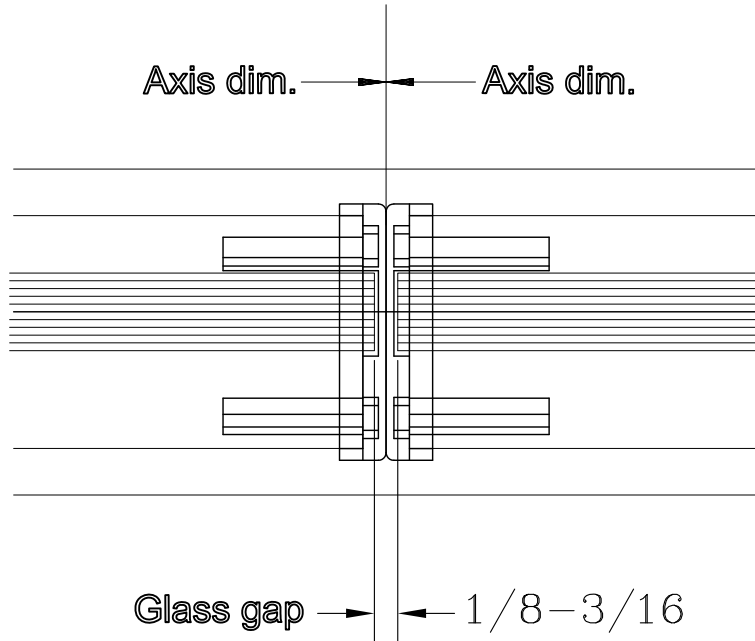

SLIDE AND STACK
CENTRAL CONNECTION

1503 W. San Pedro St., Gilbert, Arizona 85233
VOICE: 480-892-2600 / FAX : 480-892-0951

C06

DATE:
1/24/11

R:\DRAWINGS\BROPAGES\MJM.DWG

SCALE: 1:1