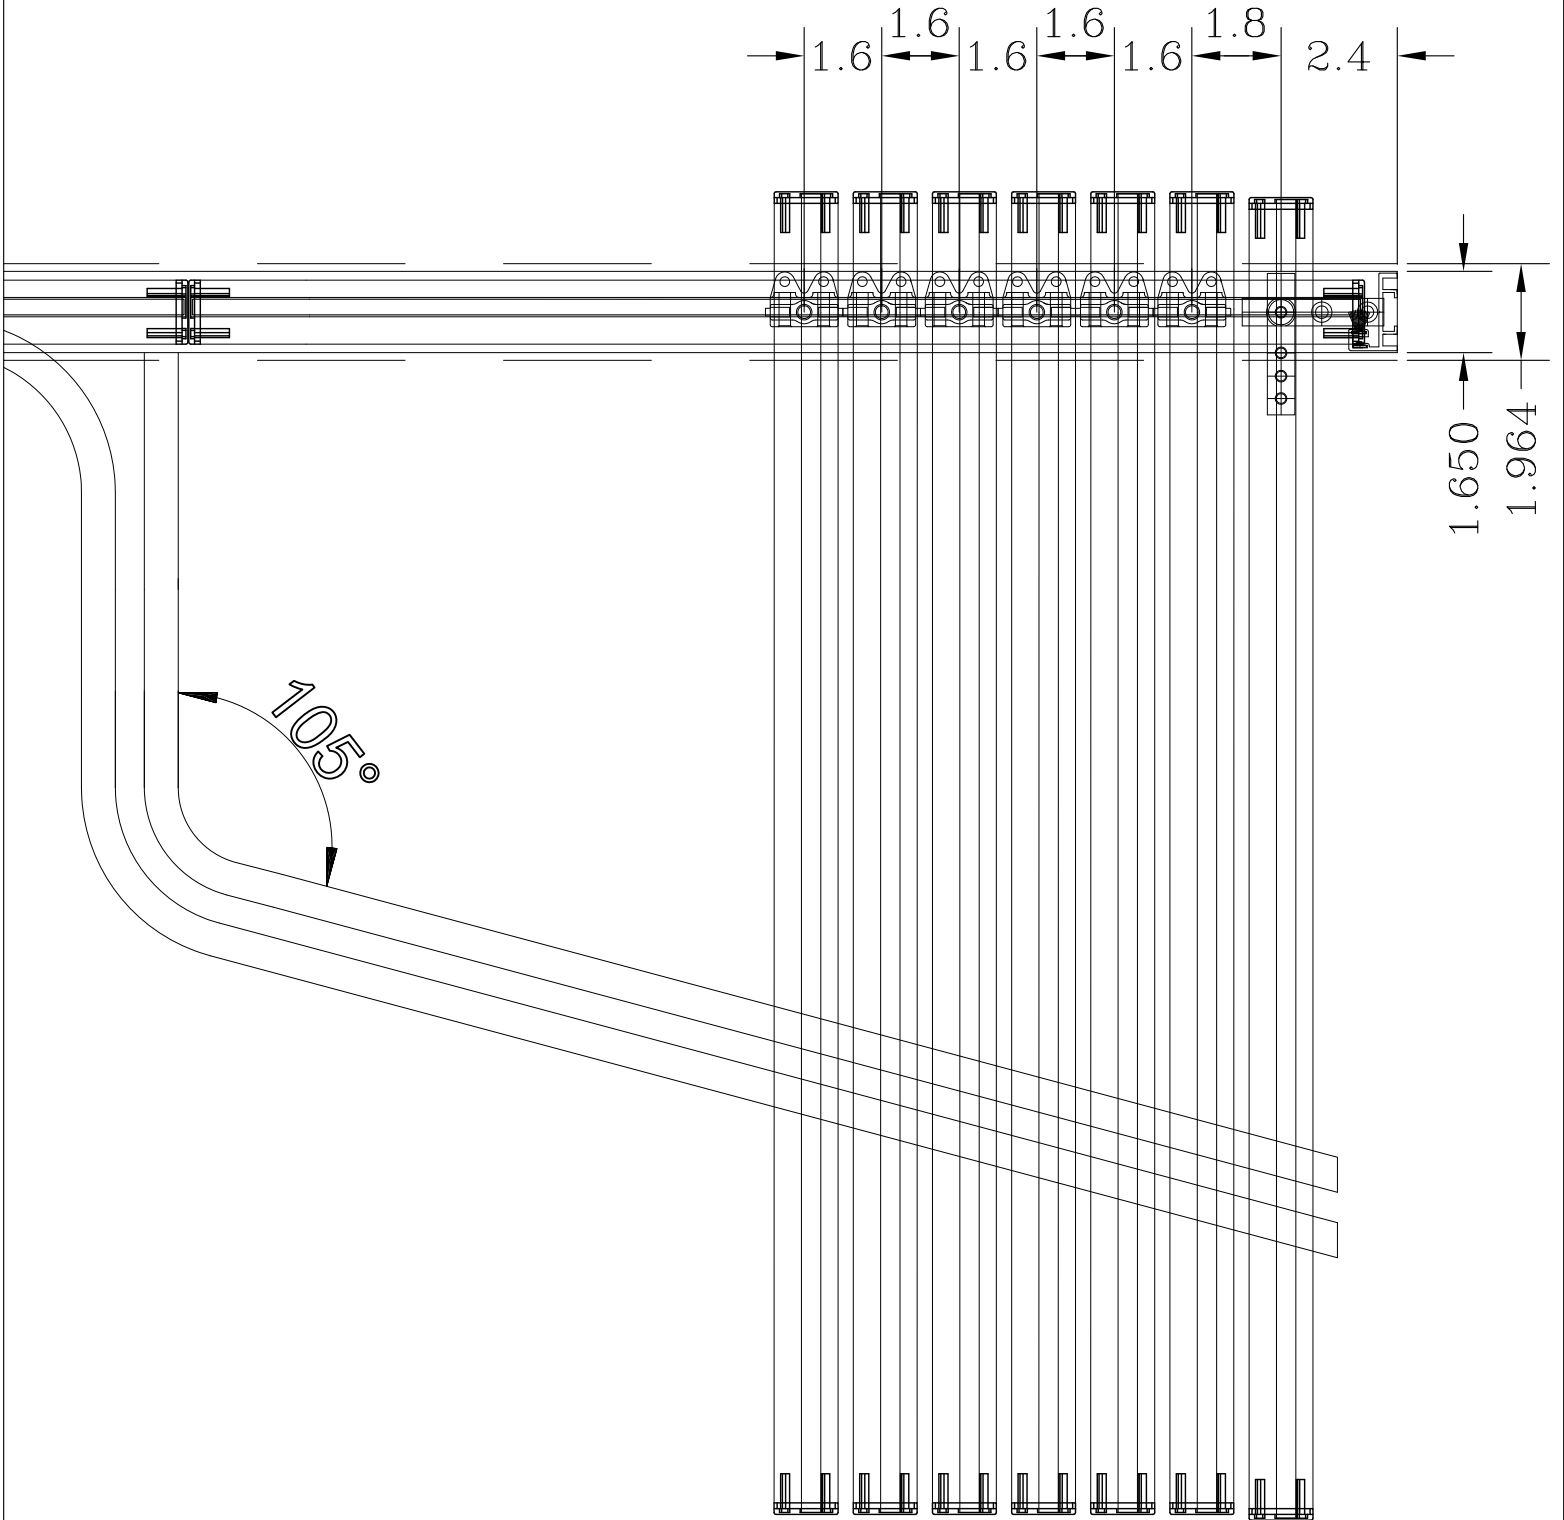

SLIDE AND STACK

Stacking configuration (sample) FANTASY

1503 W. San Pedro St., Gilbert, Arizona 85233

VOICE: 480-892-2600 / FAX : 480-892-0951

CO1

DATE:

1/24/11

R:\DRAWINGS\BROPAGES\M\M.DWG

SCALE: 1:4