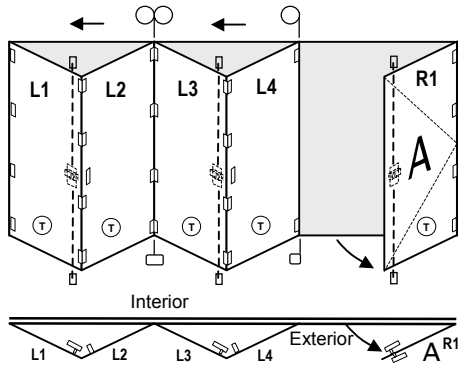

Folding Door (FD1) Configurations

Lc4

1503 W. San Pedro St., Gilbert, Arizona 85233
VOICE: 480-892-2600/FAX : 480-892-0951/WWW.HERITAGEWINDOWS.COM

DATE:
12/14/09

Height	745 Hinge Count
78 -108	20
109 - 120	25

4L1RSOFD1DG