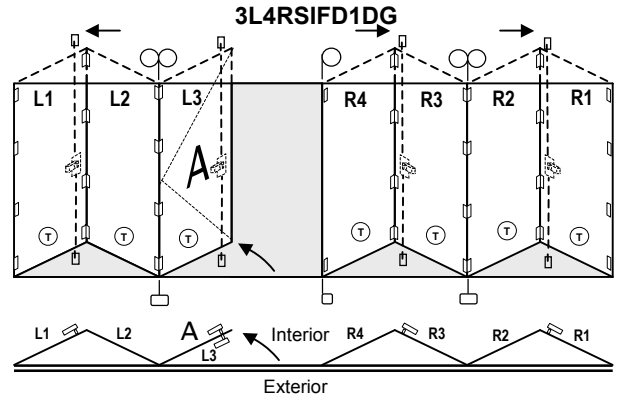

Folding Door (FD1) Configurations

1503 W. San Pedro St., Gilbert, Arizona 85233
VOICE: 480-892-2600/FAX : 480-892-0951/WWW.HERITAGEWINDOWS.COM

Lc7

DATE:
12/14/09

Height	745 Hinge Count
78 - 108	24
109 - 120	31