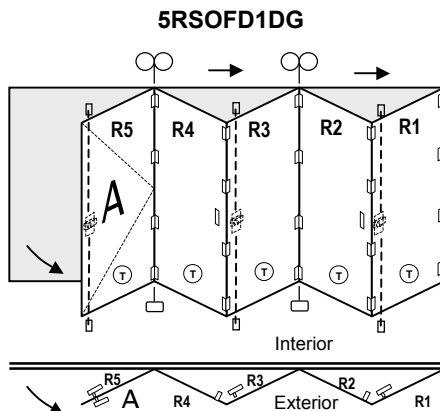

Height	745 Hinge Count
78 - 108	16
109 - 120	20