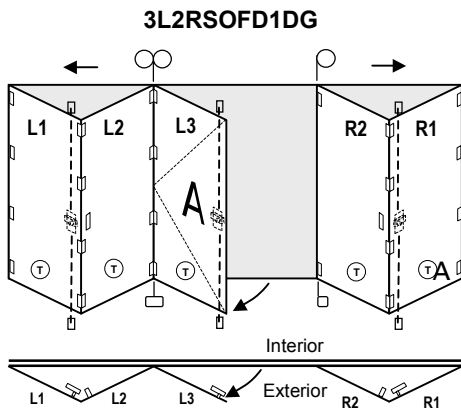

Folding Door (FD1) Configurations

Lc5

1503 W. San Pedro St., Gilbert, Arizona 85233
VOICE: 480-892-2600/FAX : 480-892-0951/WWW.HERITAGEWINDOWS.COM

DATE:
12/14/09

Height	745 Hinge Count
78 - 108	18
109 - 120	23