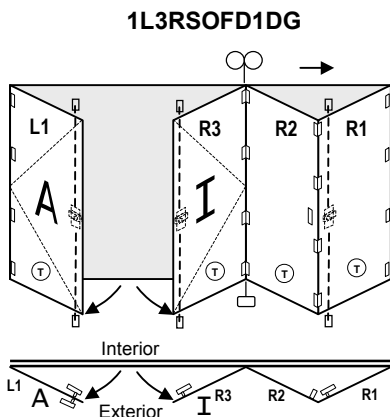

Height	745 Hinge Count
78 - 108	14
109 - 120	18