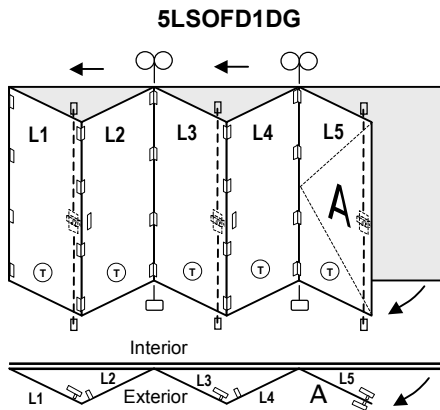

Height	745 Hinge Count
78 - 108	16
109 - 120	20