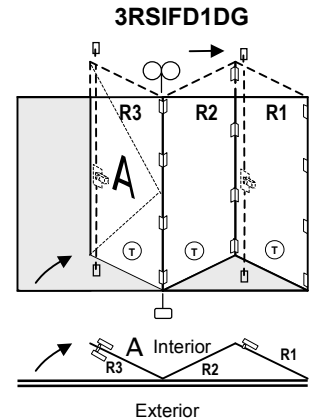

Height	745 Hinge Count
78 - 108	10
109 - 120	12