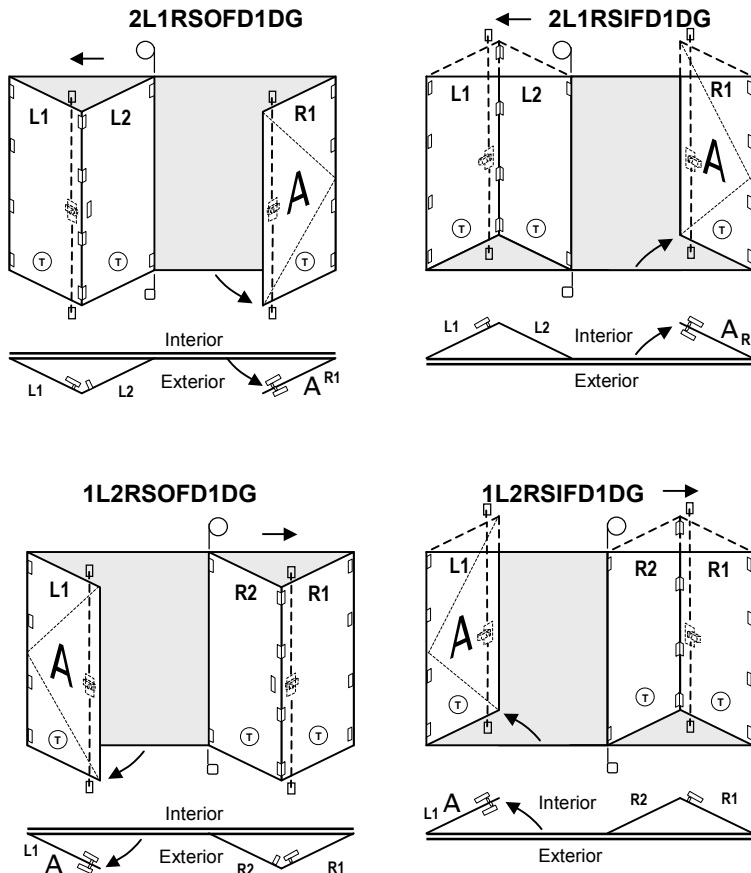

Height	745 Hinge Count
78 - 108	12
109 - 120	15