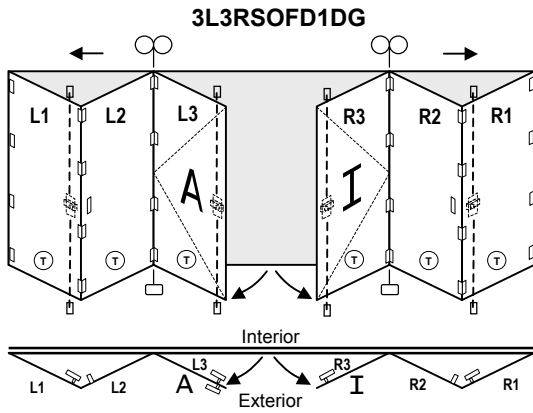

Folding Door (FD1) Configurations

1503 W. San Pedro St., Gilbert, Arizona 85233
VOICE: 480-892-2600/FAX : 480-892-0951/WWW.HERITAGEWINDOWS.COM

Lc6

DATE:
12/14/09

Height	745 Hinge Count
78 - 108	20
109 - 120	26