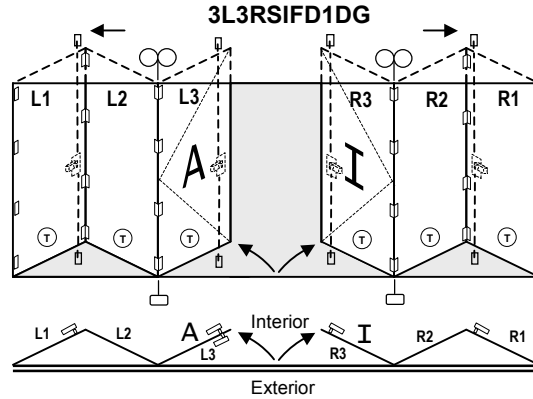

Folding Door (FD1) Configurations

1503 W. San Pedro St., Gilbert, Arizona 85233
VOICE: 480-892-2600/FAX : 480-892-0951/WWW.HERITAGEWINDOWS.COM

Lc6

DATE:
12/14/09

Height	745 Hinge Count
78 - 108	20
109 - 120	26