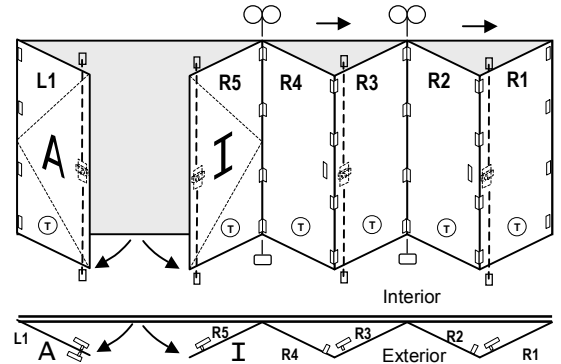

1L5RSIFD1DG