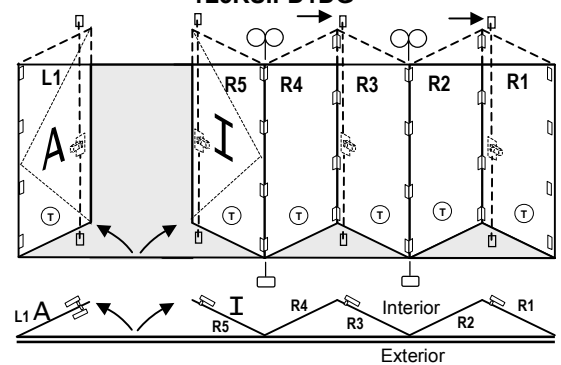

Folding Door (FD1) Configurations

Lc4

1503 W. San Pedro St., Gilbert, Arizona 85233
VOICE: 480-892-2600/FAX : 480-892-0951/WWW.HERITAGEWINDOWS.COM

DATE:
12/14/09

Height	745 Hinge Count
78 -108	20
109 - 120	25

Height	745 Hinge Count
78 -108	24
109 - 120	30