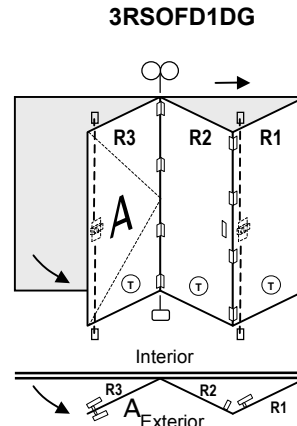

Height	745 Hinge Count
78 - 108	10
109 - 120	12