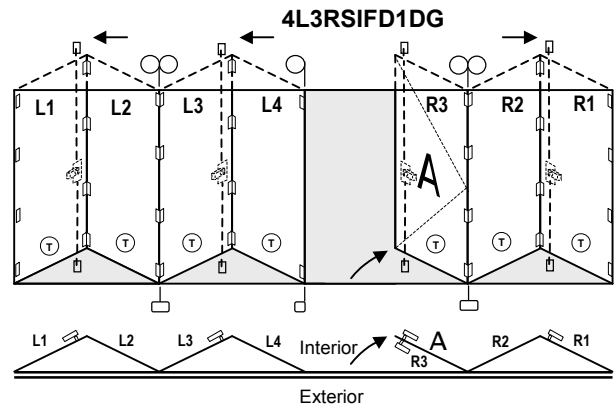

Height	745 Hinge Count
78 - 108	24
109 - 120	31