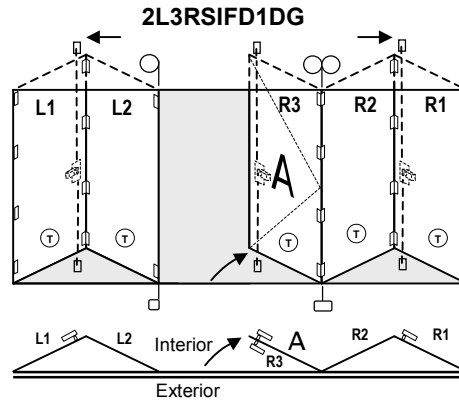

Folding Door (FD1) Configurations

Lc5

1503 W. San Pedro St., Gilbert, Arizona 85233
VOICE: 480-892-2600/FAX : 480-892-0951/WWW.HERITAGEWINDOWS.COM

DATE:
12/14/09

Height	745 Hinge Count
78 - 108	18
109 - 120	23