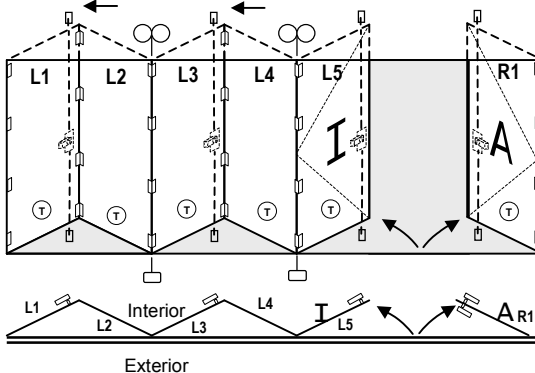

Folding Door (FD1) Configurations

Lc4

1503 W. San Pedro St., Gilbert, Arizona 85233
VOICE: 480-892-2600/FAX : 480-892-0951/WWW.HERITAGEWINDOWS.COM

DATE:
12/14/09

Height	745 Hinge Count
78 -108	20
109 - 120	25

Height	745 Hinge Count
78 -108	24
109 - 120	30