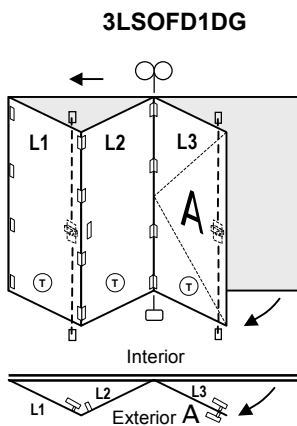

Height	745 Hinge Count
78 - 108	10
109 - 120	12