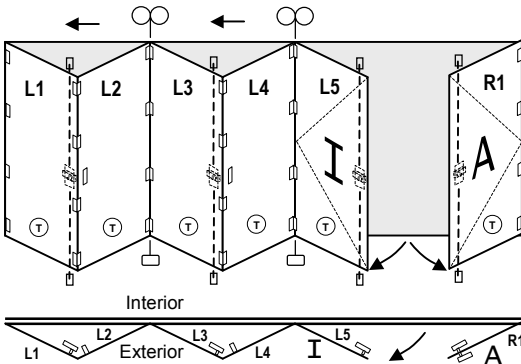

5L1RSIFD1DG

5L1RSOFD1DG

Height	745 Hinge Count
78 -108	24
109 - 120	30