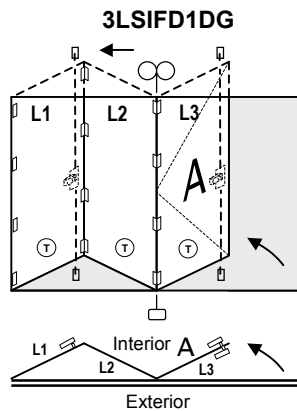

Height	745 Hinge Count
78 - 108	10
109 - 120	12