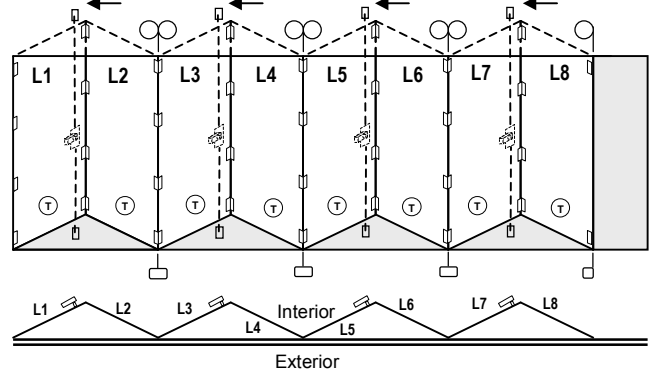

Folding Door (FD1) Configurations

Lc 10

1503 W. San Pedro St., Gilbert, Arizona 85233
VOICE: 480-892-2600/FAX : 480-892-0951/WWW.HERITAGEWINDOWS.COM

DATE:
12/14/09

Height	745 Hinge Count
78 - 108	26
109 - 120	34

8LSIFD1DG