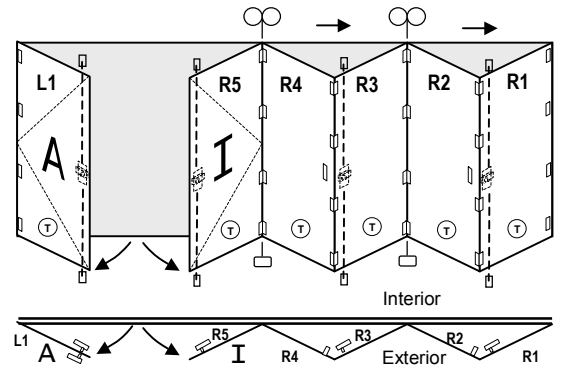

1L5RSIFD1DG