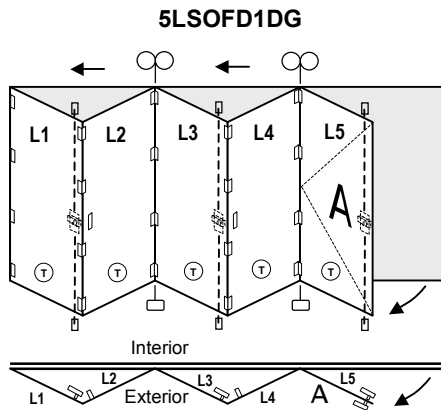

Height	745 Hinge Count
78 - 108	16
109 - 120	20