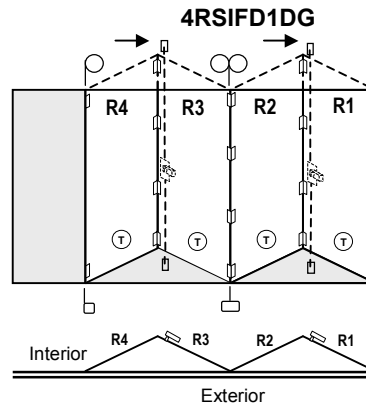

Height	745 Hinge Count
78 - 108	14
109 - 120	18