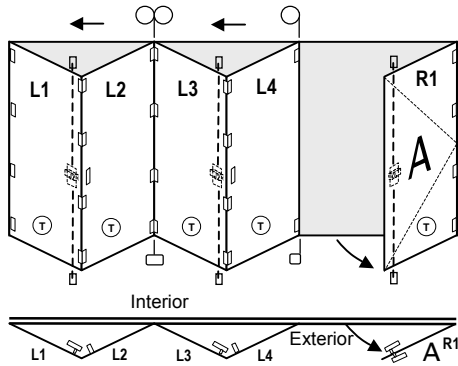

4L1RSIFD1DG

Folding Door (FD1) Configurations

Lc4

1503 W. San Pedro St., Gilbert, Arizona 85233
VOICE: 480-892-2600/FAX : 480-892-0951/WWW.HERITAGEWINDOWS.COM

DATE:
12/14/09

Height	745 Hinge Count
78 -108	20
109 - 120	25

4L1RSOFD1DG