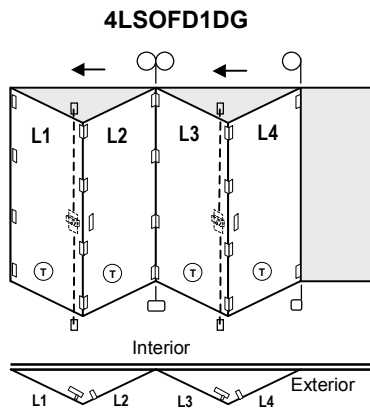

Height	745 Hinge Count
78 - 108	14
109 - 120	18