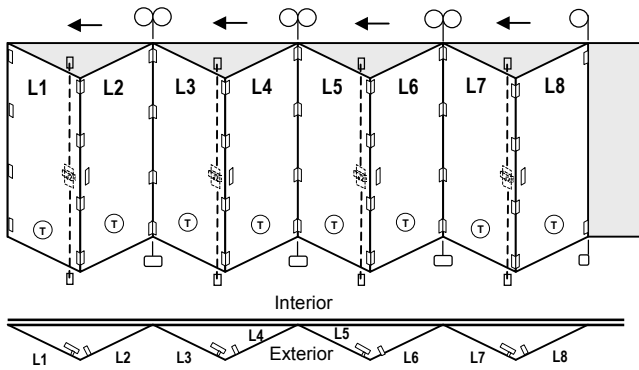

Folding Door (FD1) Configurations

Lc 10

1503 W. San Pedro St., Gilbert, Arizona 85233
VOICE: 480-892-2600/FAX : 480-892-0951/WWW.HERITAGEWINDOWS.COM

DATE:
12/14/09

Height	745 Hinge Count
78 - 108	26
109 - 120	34

8LSOFD1DG