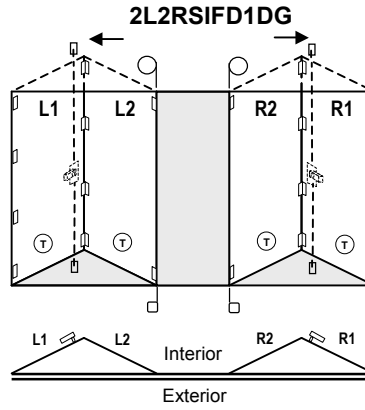

Folding Door (FD1) Configurations

1503 W. San Pedro St., Gilbert, Arizona 85233
VOICE: 480-892-2600/FAX : 480-892-0951/WWW.HERITAGEWINDOWS.COM

Lc3

DATE:
12/14/09

Height	745 Hinge Count
78 - 108	16
109 - 120	20