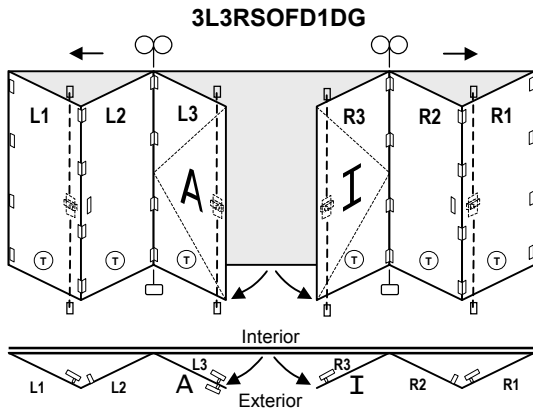

Folding Door (FD1) Configurations

1503 W. San Pedro St., Gilbert, Arizona 85233
VOICE: 480-892-2600/FAX : 480-892-0951/WWW.HERITAGEWINDOWS.COM

Lc6

DATE:
12/14/09

Height	745 Hinge Count
78 - 108	20
109 - 120	26