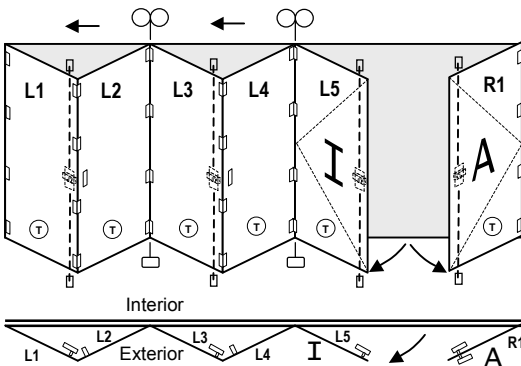

5L1RSIFD1DG

Height	745 Hinge Count
78 -108	24
109 - 120	30