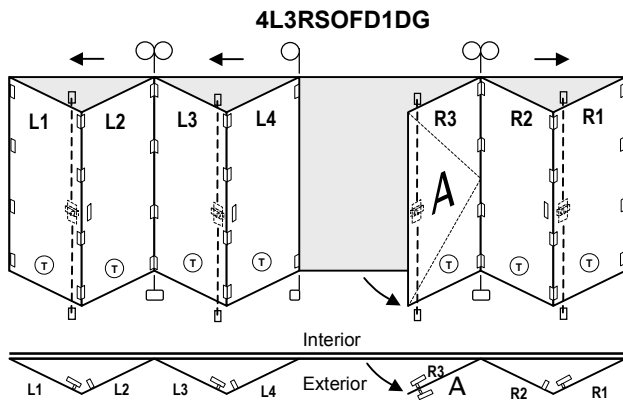

Height	745 Hinge Count
78 - 108	24
109 - 120	31