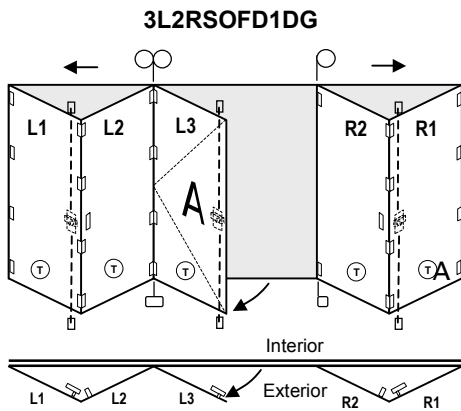

Folding Door (FD1) Configurations

Lc5

1503 W. San Pedro St., Gilbert, Arizona 85233
VOICE: 480-892-2600/FAX : 480-892-0951/WWW.HERITAGEWINDOWS.COM

DATE:
12/14/09

Height	745 Hinge Count
78 -108	18
109 - 120	23