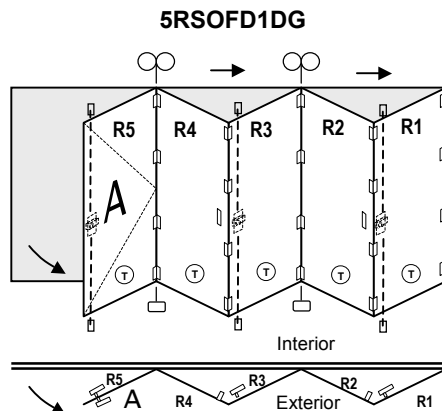

Height	745 Hinge Count
78 - 108	16
109 - 120	20