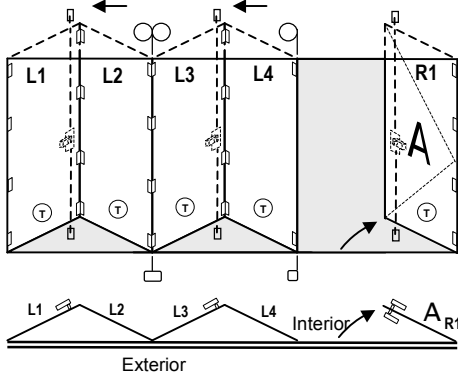

5L1RSOFD1DG