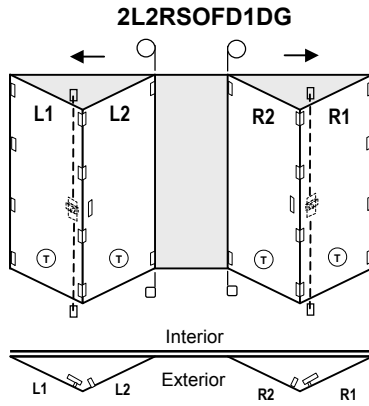

Folding Door (FD1) Configurations

1503 W. San Pedro St., Gilbert, Arizona 85233
VOICE: 480-892-2600/FAX : 480-892-0951/WWW.HERITAGEWINDOWS.COM

Lc3

DATE:
12/14/09

Height	745 Hinge Count
78 - 108	16
109 - 120	20