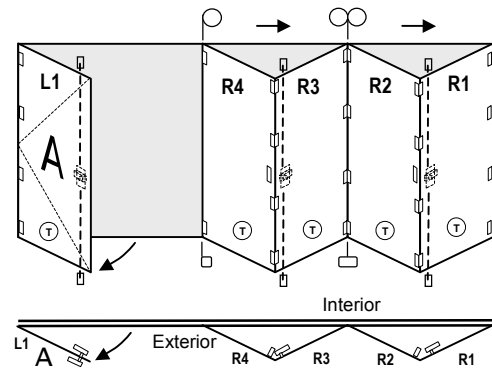

1L5RSOFD1DG