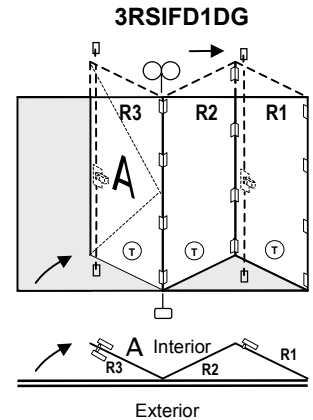

Height	745 Hinge Count
78 -108	10
109 - 120	12