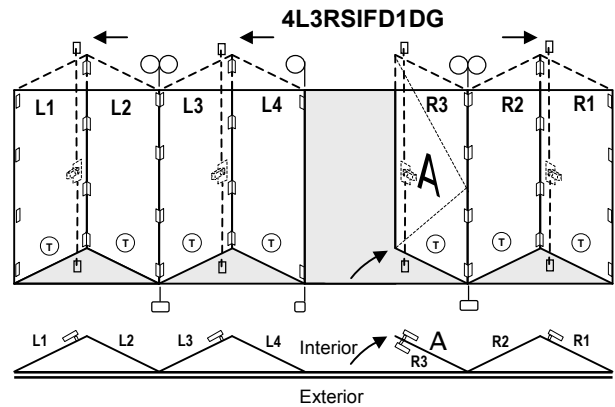

Height	745 Hinge Count
78 - 108	24
109 - 120	31