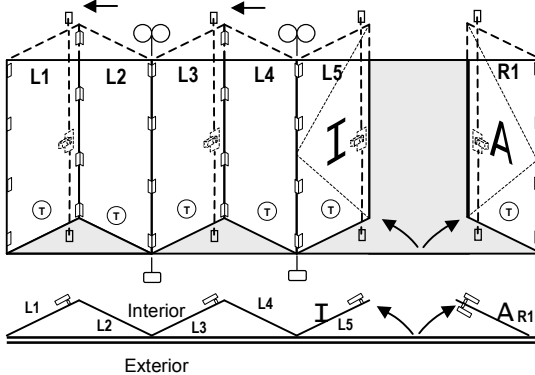

Folding Door (FD1) Configurations

Lc4

1503 W. San Pedro St., Gilbert, Arizona 85233
VOICE: 480-892-2600/FAX : 480-892-0951/WWW.HERITAGEWINDOWS.COM

DATE:
12/14/09

Height	745 Hinge Count
78 -108	20
109 - 120	25

Height	745 Hinge Count
78 -108	24
109 - 120	30