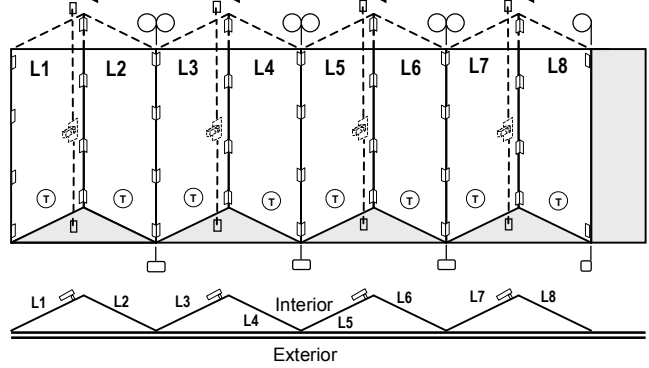

Folding Door (FD1) Configurations

Lc 10

1503 W. San Pedro St., Gilbert, Arizona 85233
VOICE: 480-892-2600/FAX : 480-892-0951/WWW.HERITAGEWINDOWS.COM

DATE:
12/14/09

Height	745 Hinge Count
78 - 108	26
109 - 120	34

8LSIFD1DG