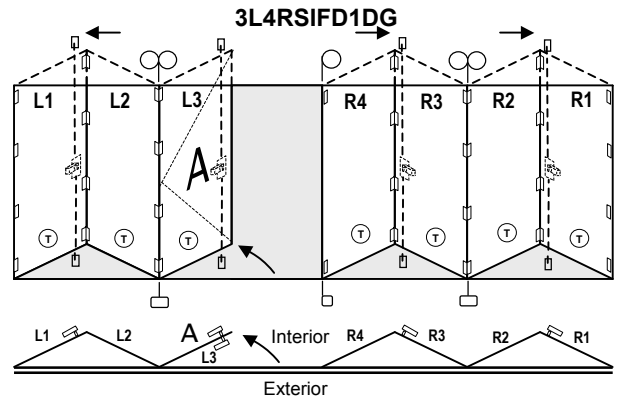

Folding Door (FD1) Configurations

1503 W. San Pedro St., Gilbert, Arizona 85233
VOICE: 480-892-2600/FAX : 480-892-0951/WWW.HERITAGEWINDOWS.COM

Lc7

DATE:
12/14/09

Height	745 Hinge Count
78 - 108	24
109 - 120	31