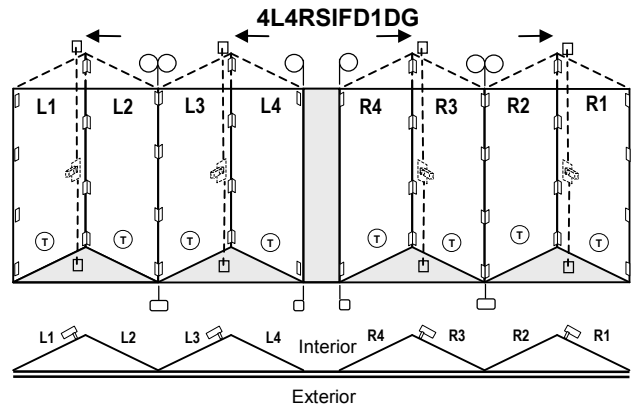

Folding Door (FD1) Configurations

Lc8

1503 W. San Pedro St., Gilbert, Arizona 85233
VOICE: 480-892-2600/FAX : 480-892-0951/WWW.HERITAGEWINDOWS.COM

DATE:
12/14/09

Height	745 Hinge Count
78 - 108	28
109 - 120	36