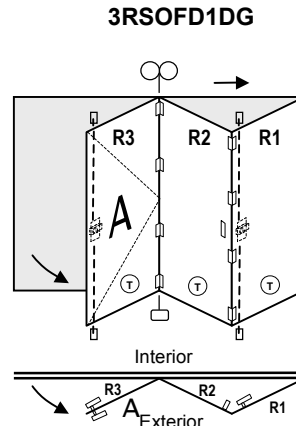

Height	745 Hinge Count
78 -108	10
109 - 120	12