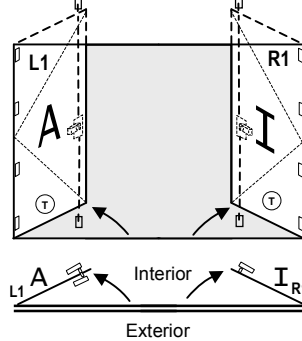

1L1RSIFD1DG