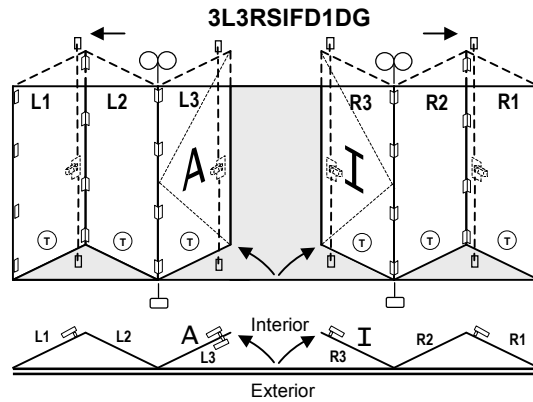

Folding Door (FD1) Configurations

1503 W. San Pedro St., Gilbert, Arizona 85233
VOICE: 480-892-2600/FAX : 480-892-0951/WWW.HERITAGEWINDOWS.COM

Lc6

DATE:
12/14/09

Height	745 Hinge Count
78 - 108	20
109 - 120	26