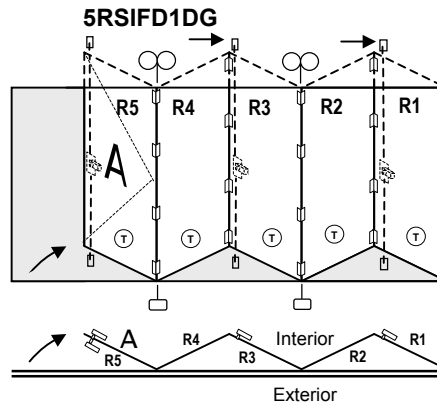

Height	745 Hinge Count
78 - 108	16
109 - 120	20