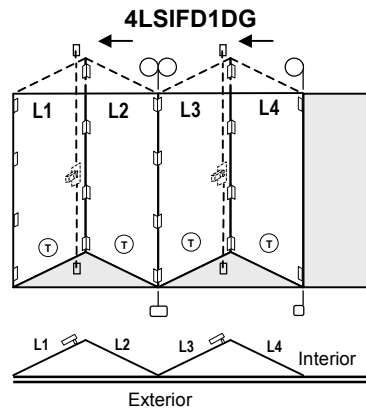

Height	745 Hinge Count
78 - 108	14
109 - 120	18