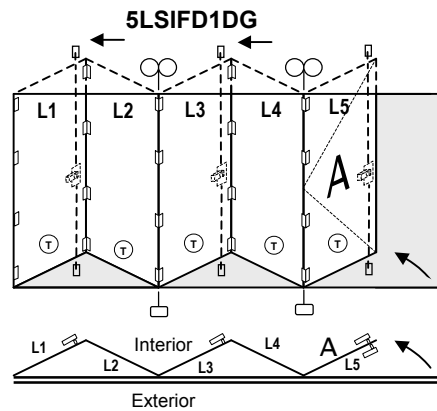

Height	745 Hinge Count
78 - 108	16
109 - 120	20