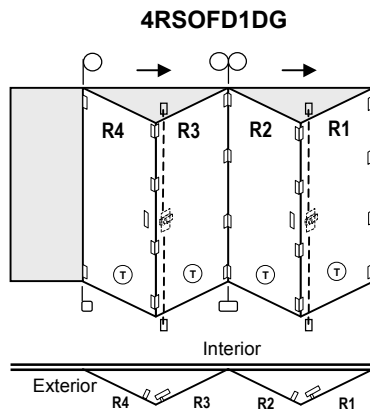

Height	745 Hinge Count
78 - 108	14
109 - 120	18