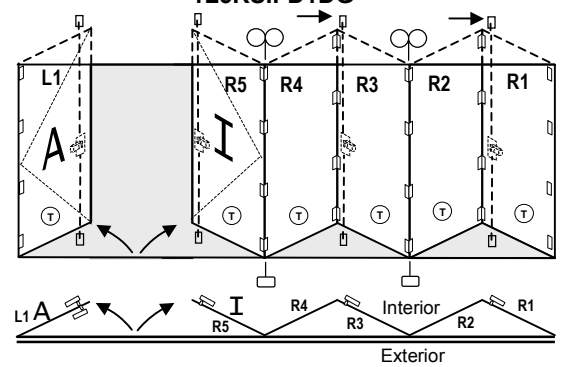

Folding Door (FD1) Configurations

Lc4

1503 W. San Pedro St., Gilbert, Arizona 85233
VOICE: 480-892-2600/FAX : 480-892-0951/WWW.HERITAGEWINDOWS.COM

DATE:
12/14/09

Height	745 Hinge Count
78 -108	20
109 - 120	25

Height	745 Hinge Count
78 -108	24
109 - 120	30