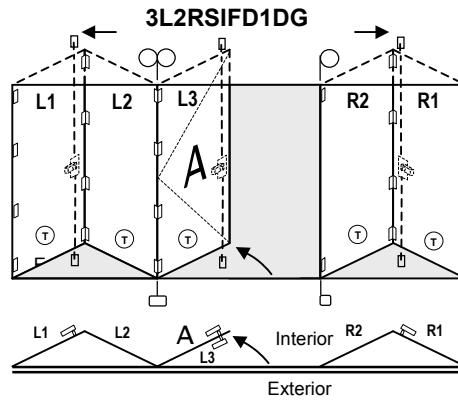

Folding Door (FD1) Configurations

Lc5

1503 W. San Pedro St., Gilbert, Arizona 85233
VOICE: 480-892-2600/FAX : 480-892-0951/WWW.HERITAGEWINDOWS.COM

DATE:
12/14/09

Height	745 Hinge Count
78 -108	18
109 - 120	23