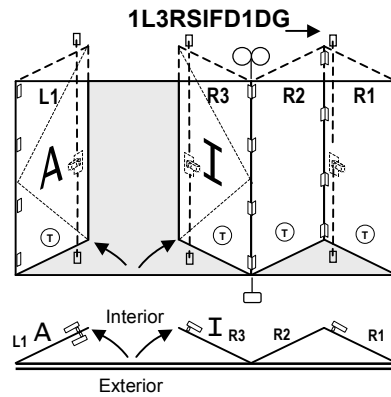

Height	745 Hinge Count
78 - 108	14
109 - 120	18