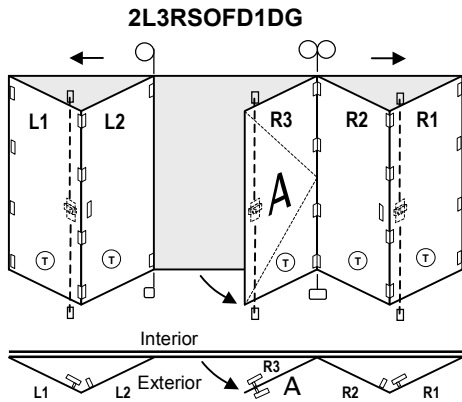

Folding Door (FD1) Configurations

Lc5

1503 W. San Pedro St., Gilbert, Arizona 85233
VOICE: 480-892-2600/FAX : 480-892-0951/WWW.HERITAGEWINDOWS.COM

DATE:
12/14/09

Height	745 Hinge Count
78 -108	18
109 - 120	23