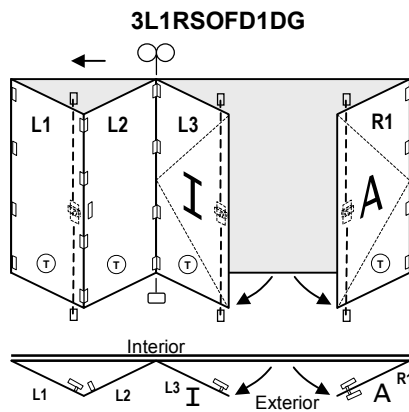

Height	745 Hinge Count
78 - 108	14
109 - 120	18