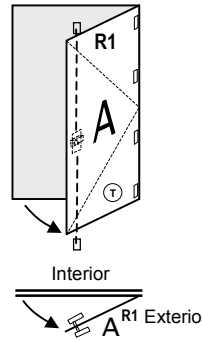

Folding Door (FD1) Configurations

1503 W. San Pedro St., Gilbert, Arizona 85233
VOICE: 480-892-2600/FAX : 480-892-0951/WWW.HERITAGEWINDOWS.COM

Lc 1

DATE:
12/14/09

Height	745 Hinge Count
78 -108	4
109 - 120	5

1RSOFD1DG

Height	745 Hinge Count
78 -108	8
109 - 120	10