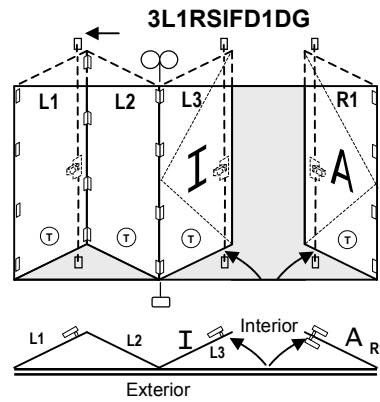

Height	745 Hinge Count
78 - 108	14
109 - 120	18