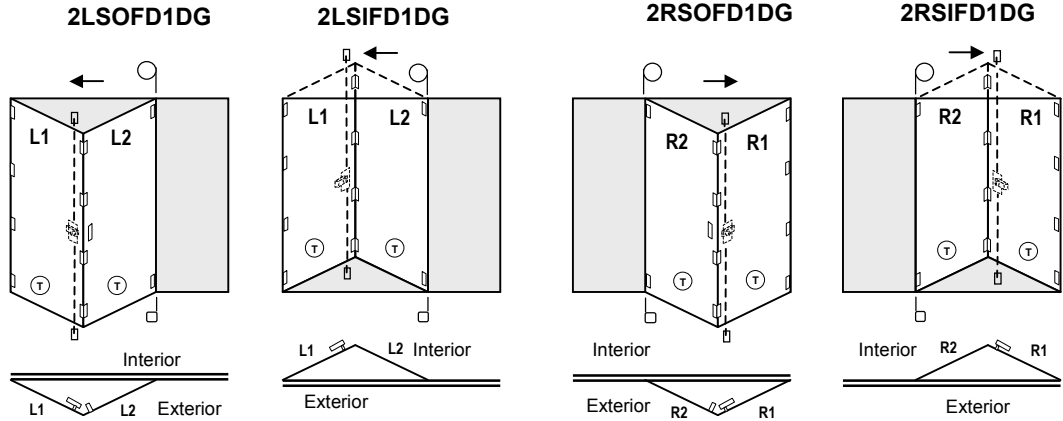

Folding Door (FD1) Configurations

1503 W. San Pedro St., Gilbert, Arizona 85233
VOICE: 480-892-2600/FAX : 480-892-0951/WWW.HERITAGEWINDOWS.COM

Lc2

DATE:
12/14/09

Height	745 Hinge Count
78 - 108	8
109 - 120	10