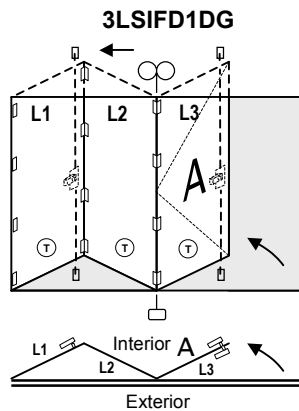

Height	745 Hinge Count
78 -108	10
109 - 120	12