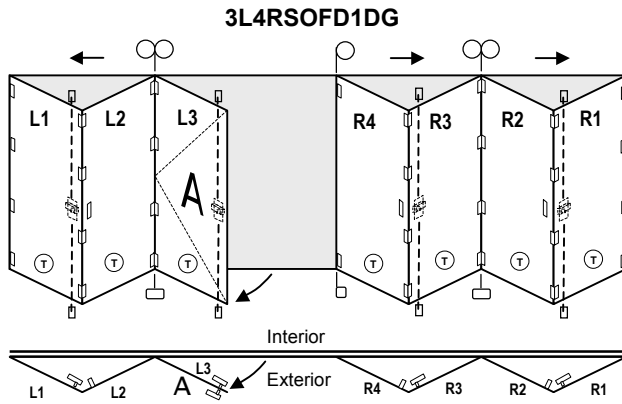

Folding Door (FD1) Configurations

1503 W. San Pedro St., Gilbert, Arizona 85233
VOICE: 480-892-2600/FAX : 480-892-0951/WWW.HERITAGEWINDOWS.COM

Lc7

DATE:
12/14/09

Height	745 Hinge Count
78 - 108	24
109 - 120	31