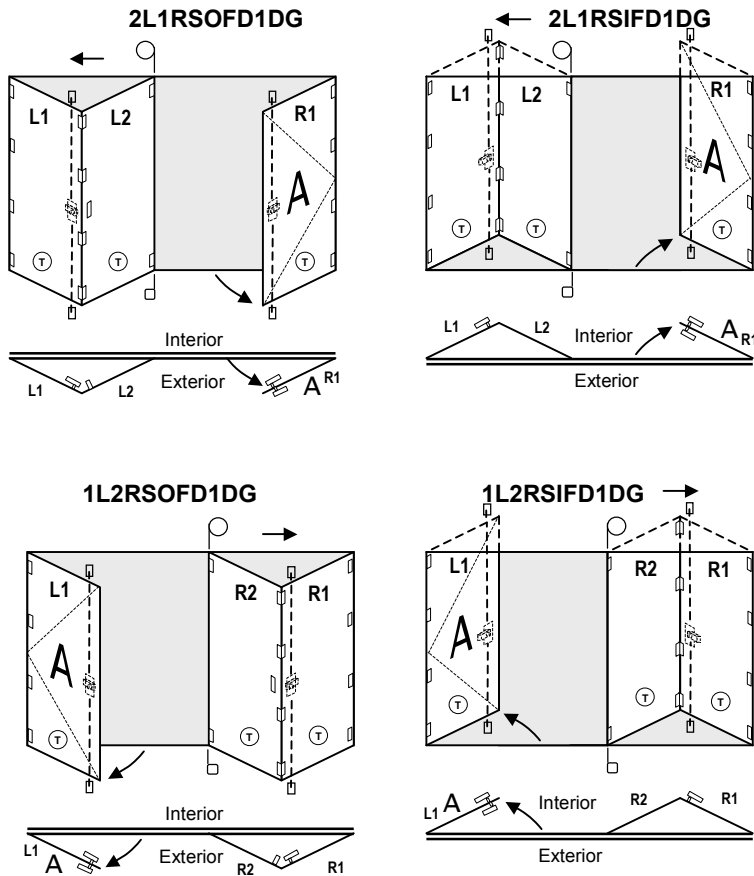

Height	745 Hinge Count
78 - 108	12
109 - 120	15