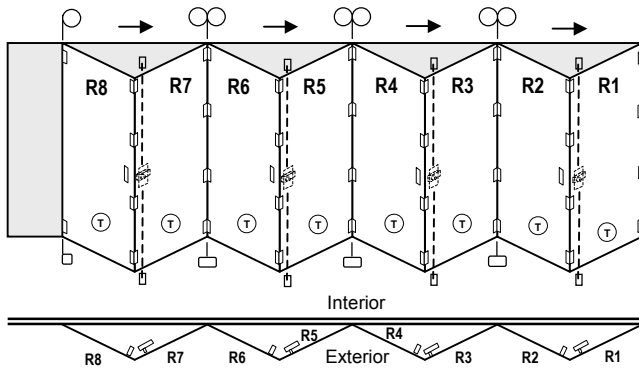

Folding Door (FD1) Configurations

Lc 10

1503 W. San Pedro St., Gilbert, Arizona 85233
VOICE: 480-892-2600/FAX : 480-892-0951/WWW.HERITAGEWINDOWS.COM

DATE:
12/14/09

Height	745 Hinge Count
78 - 108	26
109 - 120	34

8RSOFD1DG