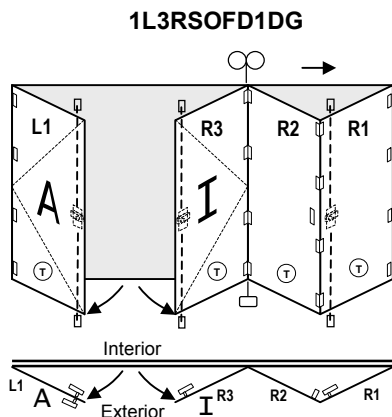

Height	745 Hinge Count
78 - 108	14
109 - 120	18