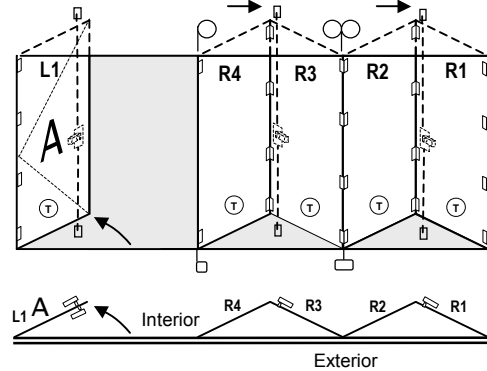

1L4RSOFD1DG

1L4RSIFD1DG