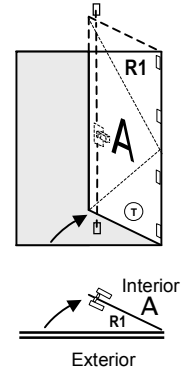

Folding Door (FD1) Configurations

1503 W. San Pedro St., Gilbert, Arizona 85233
VOICE: 480-892-2600/FAX : 480-892-0951/WWW.HERITAGEWINDOWS.COM

Lc 1

DATE:
12/14/09

Height	745 Hinge Count
78 -108	4
109 - 120	5

1RSIFD1DG

Height	745 Hinge Count
78 -108	8
109 - 120	10