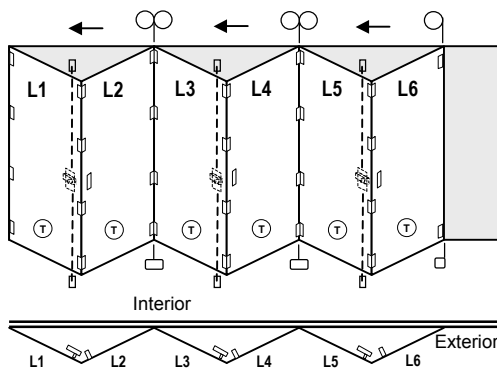

Folding Door (FD1) Configurations

Lc9

1503 W. San Pedro St., Gilbert, Arizona 85233
VOICE: 480-892-2600/FAX : 480-892-0951/WWW.HERITAGEWINDOWS.COM

DATE:
12/14/09

Height	745 Hinge Count
78 -108	20
109 - 120	26

6LSOFD1DG