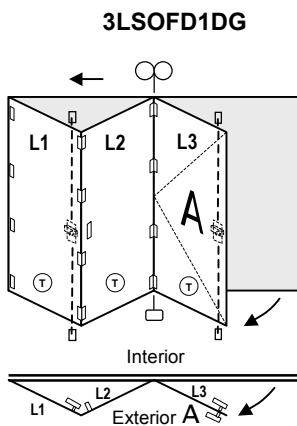

Height	745 Hinge Count
78 -108	10
109 - 120	12