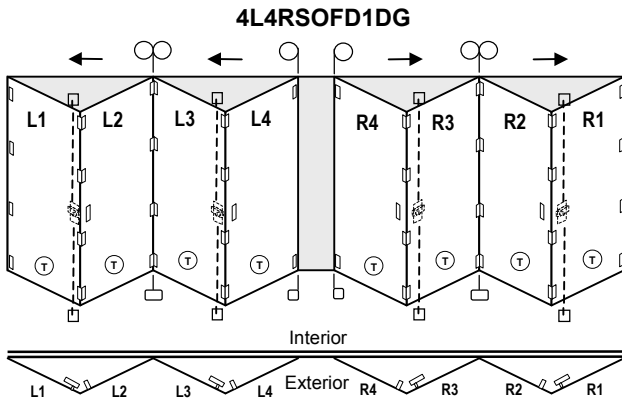

Folding Door (FD1) Configurations

Lc8

1503 W. San Pedro St., Gilbert, Arizona 85233
VOICE: 480-892-2600/FAX : 480-892-0951/WWW.HERITAGEWINDOWS.COM

DATE:
12/14/09

Height	745 Hinge Count
78 - 108	28
109 - 120	36