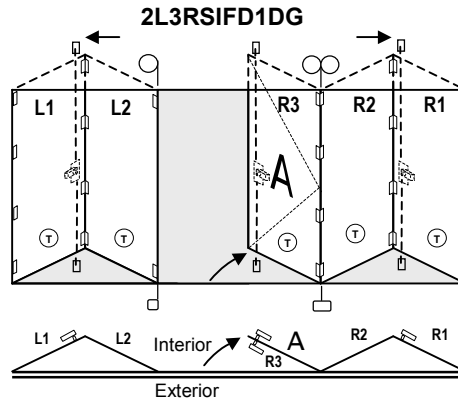

Folding Door (FD1) Configurations

Lc5

1503 W. San Pedro St., Gilbert, Arizona 85233
VOICE: 480-892-2600/FAX : 480-892-0951/WWW.HERITAGEWINDOWS.COM

DATE:
12/14/09

Height	745 Hinge Count
78 -108	18
109 - 120	23