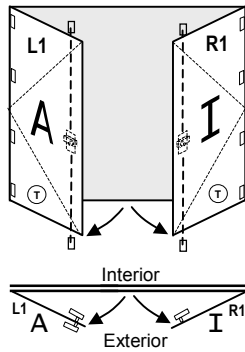

Height	745 Hinge Count
78 -108	8
109 - 120	10

1L1RSOFD1DG