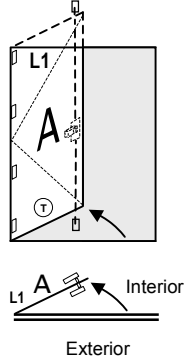

Folding Door (FD1) Configurations

1503 W. San Pedro St., Gilbert, Arizona 85233
VOICE: 480-892-2600/FAX : 480-892-0951/WWW.HERITAGEWINDOWS.COM

Lc 1

DATE:
12/14/09

Height	745 Hinge Count
78 -108	4
109 - 120	5

1LSIFD1DG

Height	745 Hinge Count
78 -108	8
109 - 120	10